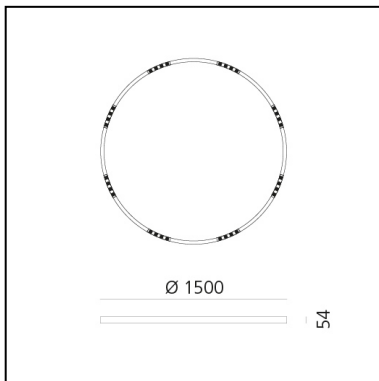

A.24 Stand-alone - Suspension Circular - Sharping Emission - Ø 1500mm - 2700K - DALI - Brushed Copper

Carlotta de Bevilacqua

IP20    Dimmbar: 

LUMINAIRE

- Watt: **83W**
- Lichtstrom (lm): **6112lm**
- CCT: **2700K**
- Efficiency: **81%**
- Efficacy: **73.64lm/W**
- CRI: **90**
- Dimmable Typology: **Dali**

DIMENSION

- Höhe: **cm 5.4**
- Breite: **cm 150**
- Gewicht: **kg 8**

INKLUSIVE LICHTQUELLEN

- Kategorie: **Led**
- Anzahl: **1**
- Watt: **100W**
- Farbtemperatur(K): **2700K**

ZUBEHÖR

NO
IMAGE
AVAILABLE

A.24 Stand-alone - Ceiling and Suspension
Sharpening Optional Accessory - For Ø 1550mm
AQ94100