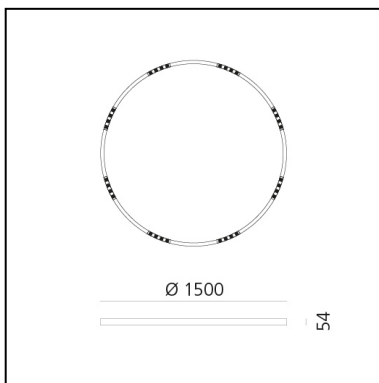

A.24 Stand-alone - Suspension Circular - Sharping Emission - Ø 1500mm - 3000K - App Compatible - Black

Carlotta de Bevilacqua

IP20    Dimmbar: 

LUMINAIRE

- Watt: **83W**
- Lichtstrom (lm): **6512lm**
- CCT: **3000K**
- Efficiency: **81%**
- Efficacy: **78.46lm/W**
- CRI: **90**
- Dimmable Typology: **Push & APP**

DIMENSION

- Höhe: **cm 5.4**
- Breite: **cm 150**
- Gewicht: **kg 8**

INKLUSIVE LICHTQUELLEN

- Kategorie: **Led**
- Anzahl: **1**
- Watt: **100W**
- Farbtemperatur(K): **3000K**
- CRI: **90**

ZUBEHÖR

A.24 Stand-alone - Sharping Accessories - Sharping Kit - R=750mm - Black AQ93104