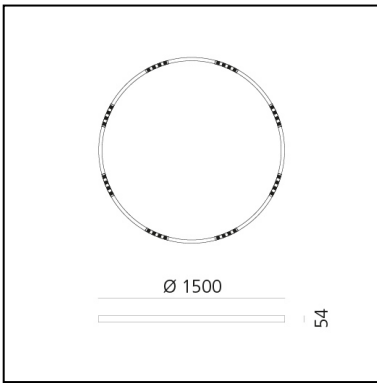

A.24 Stand-alone - Suspension Circular - Sharping Emission - Ø 1500mm - 3000K - App Compatible - Brushed Silver

Carlotta de Bevilacqua

IP20    Dimmbar: 

LUMINAIRE

- Watt: **83W**
- Lichtstrom (lm): **6512lm**
- CCT: **3000K**
- Efficiency: **81%**
- Efficacy: **78.46lm/W**
- CRI: **90**
- Dimmable Typology: **Push & APP**

DIMENSION

- Höhe: **cm 5.4**
- Breite: **cm 150**
- Gewicht: **kg 8**

INKLUSIVE LICHTQUELLEN

- Kategorie: **Led**
- Anzahl: **1**
- Watt: **100W**
- Farbtemperatur(K): **3000K**
- CRI: **90**

ZUBEHÖR

NO
IMAGE
AVAILABLE