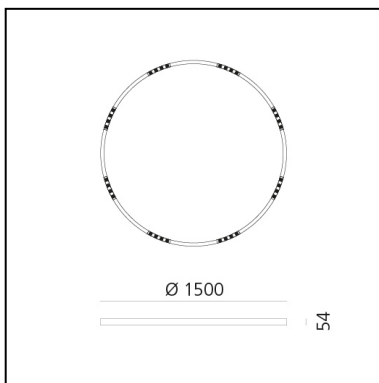

A.24 Stand-alone - Suspension Circular - Sharping Emission - Ø 1500mm - 3000K - App Compatible - White

Carlotta de Bevilacqua

IP20    Dimmbar: 

LUMINAIRE

- Watt: **83W**
- Lichtstrom (lm): **6512lm**
- CCT: **3000K**
- Efficiency: **81%**
- Efficacy: **78.46lm/W**
- CRI: **90**
- Dimmable Typology: **Push & APP**

DIMENSION

- Höhe: **cm 5.4**
- Breite: **cm 150**
- Gewicht: **kg 8**

INKLUSIVE LICHTQUELLEN

- Kategorie: **Led**
- Anzahl: **1**
- Watt: **100W**
- Farbtemperatur(K): **3000K**
- CRI: **90**

ZUBEHÖR

NO
IMAGE
AVAILABLE