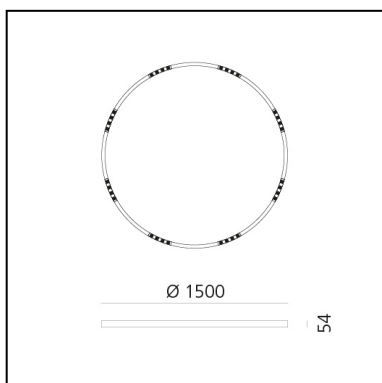

# A.24 Stand-alone - Suspension Circular - Sharping Emission - Ø 1500mm - 3000K - DALI - Black

Carlotta de Bevilacqua

IP20    Dimmbar: 

## LUMINAIRE

- Watt: **83W**
- Lichtstrom (lm): **6512lm**
- CCT: **3000K**
- Efficiency: **81%**
- Efficacy: **78.46lm/W**
- CRI: **90**
- Dimmable Typology: **Dali**

## DIMENSION

- Höhe: **cm 5.4**
- Breite: **cm 150**
- Gewicht: **kg 8**