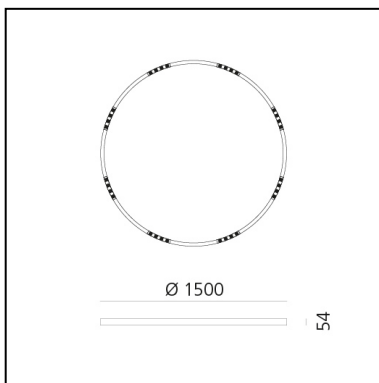

A.24 Stand-alone - Suspension Circular - Sharping Emission - Ø 1500mm - 4000K - App Compatible - Black

Carlotta de Bevilacqua

IP20    Dimmbar: 

LUMINAIRE

- Watt: **83W**
- Lichtstrom (lm): **6969lm**
- CCT: **4000K**
- Efficiency: **81%**
- Efficacy: **83.97lm/W**
- CRI: **90**
- Dimmable Typology: **Push & APP**

DIMENSION

- Höhe: **cm 5.4**
- Breite: **cm 150**
- Gewicht: **kg 8**

INKLUSIVE LICHTQUELLEN

- Kategorie: **Led**
- Anzahl: **1**
- Watt: **100W**
- Farbtemperatur(K): **4000K**
- CRI: **90**

ZUBEHÖR

A.24 Stand-alone - Sharping Accessories - Sharping Kit - R=750mm - Black AQ93104