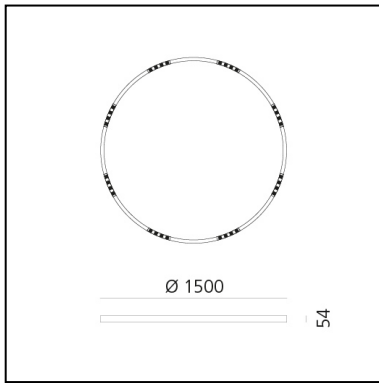

A.24 Stand-alone - Suspension Circular - Sharping Emission - Ø 1500mm - 4000K - App Compatible - Brushed Bronze

Carlotta de Bevilacqua

IP20    Dimmbar: 

LUMINAIRE

- Watt: **83W**
- Lichtstrom (lm): **6969lm**
- CCT: **4000K**
- Efficiency: **81%**
- Efficacy: **83.97lm/W**
- CRI: **90**
- Dimmable Typology: **Push & APP**

DIMENSION

- Höhe: **cm 5.4**
- Breite: **cm 150**
- Gewicht: **kg 8**

INKLUSIVE LICHTQUELLEN

- Kategorie: **Led**
- Anzahl: **1**
- Watt: **100W**
- Farbtemperatur(K): **4000K**
- CRI: **90**

ZUBEHÖR

NO
IMAGE
AVAILABLE