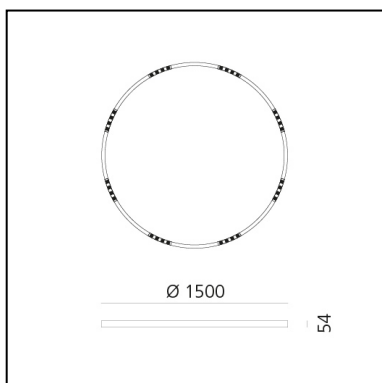

A.24 Stand-alone - Suspension Circular - Sharping Emission - Ø 1500mm - 4000K - App Compatible - Brushed Silver

Carlotta de Bevilacqua

IP20    Dimmbar: 

LUMINAIRE

- Watt: **83W**
- Lichtstrom (lm): **6969lm**
- CCT: **4000K**
- Efficiency: **81%**
- Efficacy: **83.97lm/W**
- CRI: **90**
- Dimmable Typology: **Push & APP**

DIMENSION

- Höhe: **cm 5.4**
- Breite: **cm 150**
- Gewicht: **kg 8**

INKLUSIVE LICHTQUELLEN

- Kategorie: **Led**
- Anzahl: **1**
- Watt: **100W**
- Farbtemperatur(K): **4000K**
- CRI: **90**

ZUBEHÖR

NO
IMAGE
AVAILABLE