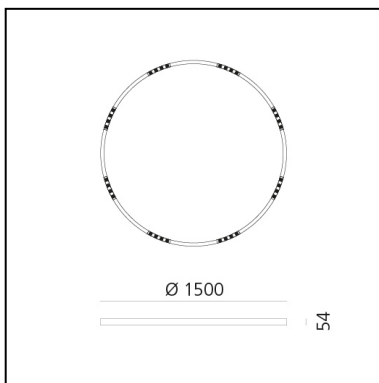

A.24 Stand-alone - Suspension Circular - Sharping Emission - Ø 1500mm - 4000K - DALI - Brushed Copper

Carlotta de Bevilacqua

IP20    Dimmbar: 

LUMINAIRE

- Watt: **83W**
- Lichtstrom (lm): **6969lm**
- CCT: **4000K**
- Efficiency: **81%**
- Efficacy: **83.97lm/W**
- CRI: **90**
- Dimmable Typology: **Dali**

DIMENSION

- Höhe: **cm 5.4**
- Breite: **cm 150**
- Gewicht: **kg 8**

INKLUSIVE LICHTQUELLEN

- Kategorie: **Led**
- Anzahl: **1**
- Watt: **100W**
- Farbtemperatur(K): **4000K**
- CRI: **90**

ZUBEHÖR

NO
IMAGE
AVAILABLE