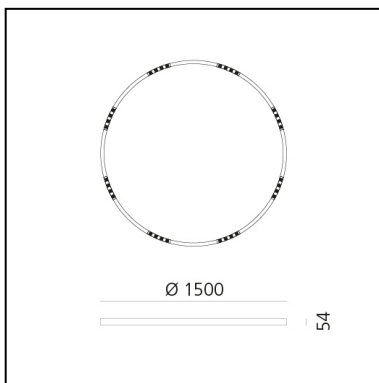

A.24 Stand-alone - Suspension Circular - Sharping Emission - Ø 1500mm - 4000K - DALI - White

Carlotta de Bevilacqua

IP20    Dimmbar: 

LUMINAIRE

- Watt: **83W**
- Lichtstrom (lm): **6969lm**
- CCT: **4000K**
- Efficiency: **81%**
- Efficacy: **83.97lm/W**
- CRI: **90**
- Dimmable Typology: **Dali**

DIMENSION

- Höhe: **cm 5.4**
- Breite: **cm 150**
- Gewicht: **kg 8**

INKLUSIVE LICHTQUELLEN

- Kategorie: **Led**
- Anzahl: **1**
- Watt: **100W**
- Farbtemperatur(K): **4000K**
- CRI: **90**

ZUBEHÖR

NO
IMAGE
AVAILABLE