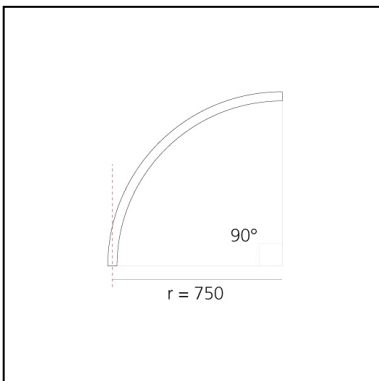

## LUMINAIRE

- Watt: **33W**
- Delivered lumens output: **2735lm**
- CCT: **3000K**
- Efficiency: **60%**
- Efficacy: **82.87lm/W**
- CRI: **80**

## DIMENSIONS

- Width: **cm 2.7**
- Recessed depth: **cm 5.4**