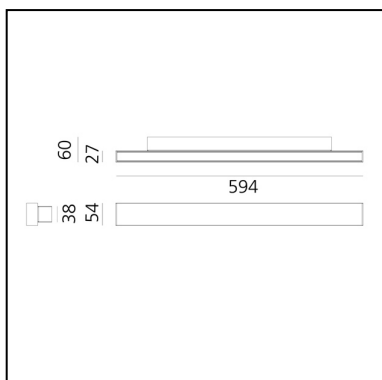

# A.24 - Wall - 60 - 2700K - Brushed Silver

Carlotta de Bevilacqua

Dimmable:  +  -

## LUMINAIRE

- Watt: **30W**
- Flux Lumineux (lm): **2601lm**
- CCT: **2700K**
- Efficiency: **56%**
- Efficacy: **86.69lm/W**
- CRI: **90**
- Dimmable Typology: **Push/DALI**

## DIMENSIONS

- Longueur : **594 mm**
- Largeur: **60 mm**
- Hauteur: **54 mm**