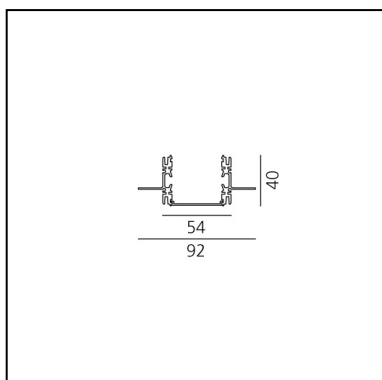

A.39 Incasso - Cassaforma - Frame Kit Modulo Trimless 1488mm

Carlotta de Bevilacqua

DESCRIZIONE

Versione ottimizzata per applicazioni in linea con grandi lunghezze. Emissione diffondente diretta e diretta + indiretta. Versioni incasso trim, trimless, sospensione e soffitto. Versione dimmerabile e non dimmerabile in due temperature di colore 3000K e 4000K.

CODICE PRODOTTO: AT04000

CARATTERISTICHE

- Codice articolo: **AT04000**
- Installazione: **Incasso**
- Materiale: **Alluminio**
- Serie: **Architectural Indoor**
- Ambiente di utilizzo: **Interni**
- Emissione: **Diretta**
- design by: **Carlotta de Bevilacqua**

DIMENSIONI

- Lunghezza: **cm 148.8**
- Larghezza: **cm 9.2**
- Altezza: **cm 4**

Note

Diffusore opalino fornito a parte.
Interfaccia APP fornita a parte.
Il driver APP esclude in funzionamento tramite DALI e viceversa.