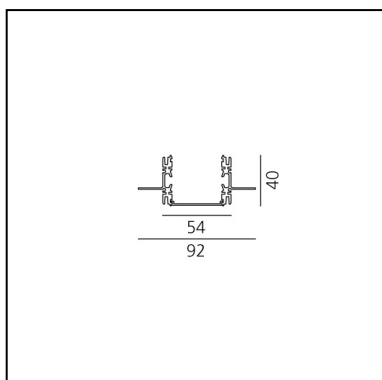

A.39 Incasso - Cassaforma - Frame Kit Modulo Trimless 2368mm

Carlotta de Bevilacqua

DESCRIZIONE

Versione ottimizzata per applicazioni in linea con grandi lunghezze. Emissione diffondente diretta e diretta + indiretta. Versioni incasso trim, trimless, sospensione e soffitto. Versione dimmerabile e non dimmerabile in due temperature di colore 3000K e 4000K.

CODICE PRODOTTO: AT04200

CARATTERISTICHE

- Codice articolo: **AT04200**
- Installazione: **Incasso**
- Materiale: **Alluminio**
- Serie: **Architectural Indoor**
- Ambiente di utilizzo: **Interni**
- Emissione: **Diretta**
- design by: **Carlotta de Bevilacqua**

DIMENSIONI

- Lunghezza: **cm 236.8**
- Larghezza: **cm 9.2**
- Altezza: **cm 4**

Note

Diffusore opalino fornito a parte.
Interfaccia APP fornita a parte.
Il driver APP esclude in funzionamento tramite DALI e viceversa.