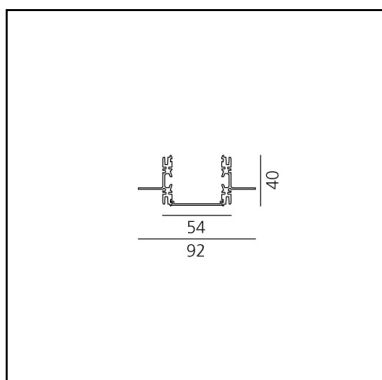

## DESCRIZIONE

Versione ottimizzata per applicazioni in linea con grandi lunghezze. Emissione diffondente diretta e diretta + indiretta. Versioni incasso trim, trimless, sospensione e soffitto. Versione dimmerabile e non dimmerabile in due temperature di colore 3000K e 4000K.

## DIMENSIONI

- Lunghezza: **cm 473.6**
- Larghezza: **cm 9.2**
- Altezza: **cm 4**