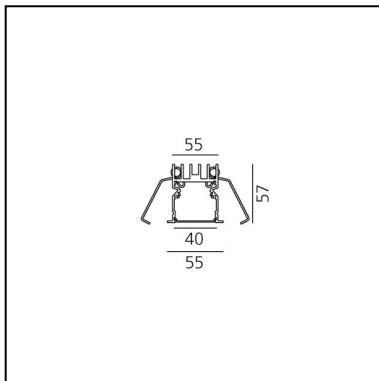

A.39 Incasso Emissione Sharping - Modulo Strutturale Trim - 1184mm - 20° - 3000K - Non Dimmerabile/Dimmerabile DALI - 2x4 Ottiche - Nero

Carlotta de Bevilacqua

DESCRIZIONE

Versione ottimizzata per applicazioni in linea con grandi lunghezze. Emissione diffondente diretta e diretta + indiretta. Versioni incasso trim, trimless, sospensione e soffitto. Versione dimmerabile e non dimmerabile in due temperature di colore 3000K e 4000K.

IP 20  Dimmerabile: 

LUMINAIRE

- Watt : **22W**
- Flusso luminoso emesso: **1648lm**
- CCT: **3000K**
- Efficiency: **76%**
- Efficacy: **74.93lm/W**
- CRI: **90**
- Dimmable Typology: **Dali**

Note

CODICE PRODOTTO: BH20004

CARATTERISTICHE

- Codice articolo: **BH20004**
- Colore: **Nero**
- Installazione: **Incasso**
- Serie: **Architectural Indoor**
- Emissione: **Diretta**
- design by: **Carlotta de Bevilacqua**

DIMENSIONI

- Lunghezza: **cm 118**
- Larghezza: **cm 5.5**
- Profondità incasso: **cm 5.7**

SORGENTI INCLUSE

- Categoria: **Led**
- Numero: **1**
- Watt: **22W**
- Temperatura Colore (K): **3000K**
- Color Tolerance: **MacAdam 2SDCM**
- Service Life: **L90 (20K) 118000h**