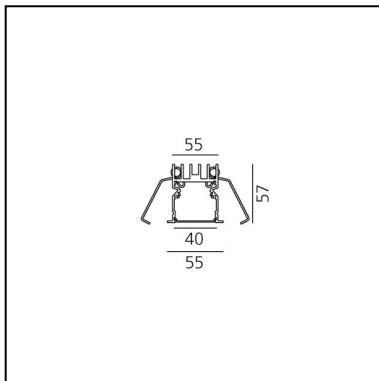

A.39 Incasso Emissione Sharping - Modulo Strutturale Trim - 1184mm - 20° - 4000K - Non Dimmerabile/Dimmerabile DALI - 2x4 Ottiche - Bianco

Carlotta de Bevilacqua

DESCRIZIONE

Versione ottimizzata per applicazioni in linea con grandi lunghezze. Emissione diffondente diretta e diretta + indiretta. Versioni incasso trim, trimless, sospensione e soffitto. Versione dimmerabile e non dimmerabile in due temperature di colore 3000K e 4000K.

IP 20  Dimmerabile: 

LUMINAIRE

- Watt : **22W**
- Flusso luminoso emesso: **1764lm**
- CCT: **4000K**
- Efficiency: **76%**
- Efficacy: **80.19lm/W**
- CRI: **90**
- Dimmable Typology: **Dali**

Note

CODICE PRODOTTO: BH20101

CARATTERISTICHE

- Codice articolo: **BH20101**
- Colore: **Bianco**
- Installazione: **Incasso**
- Serie: **Architectural Indoor**
- Emissione: **Diretta**
- design by: **Carlotta de Bevilacqua**

DIMENSIONI

- Lunghezza: **cm 118**
- Larghezza: **cm 5.5**
- Profondità incasso: **cm 5.7**

SORGENTI INCLUSE

- Categoria: **Led**
- Numero: **1**
- Watt: **22W**
- Temperatura Colore (K): **4000K**
- Color Tolerance: **MacAdam 2SDCM**
- Service Life: **L90 (20K) 118000h**