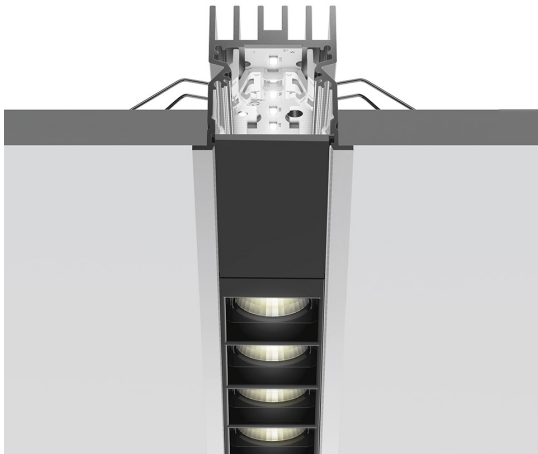

A.39 Incasso Emissione Sharping - Modulo Strutturale Trim - 1184mm - 20° - 4000K - Non Dimmerabile/Dimmerabile DALI - 2x4 Ottiche - Bianco

Carlotta de Bevilacqua

DESCRIZIONE

Versione ottimizzata per applicazioni in linea con grandi lunghezze. Emissione diffondente diretta e diretta + indiretta. Versioni incasso trim, trimless, sospensione e soffitto. Versione dimmerabile e non dimmerabile in due temperature di colore 3000K e 4000K.

IP 20  Dimmerabile: 

LUMINAIRE

- Watt : **22W**
- Flusso luminoso emesso: **1764lm**
- CCT: **4000K**
- Efficiency: **76%**
- Efficacy: **80.19lm/W**
- CRI: **90**
- Dimmable Typology: **Dali**

Note

CODICE PRODOTTO: BH20101

CARATTERISTICHE

- Codice articolo: **BH20101**
- Colore: **Bianco**
- Installazione: **Incasso**
- Serie: **Architectural Indoor**
- Emissione: **Diretta**
- design by: **Carlotta de Bevilacqua**

DIMENSIONI

- Lunghezza: **cm 118**
- Larghezza: **cm 5.5**
- Profondità incasso: **cm 5.7**

SORGENTI INCLUSE

- Categoria: **Led**
- Numero: **1**
- Watt: **22W**
- Temperatura Colore (K): **4000K**
- Color Tolerance: **MacAdam 2SDCM**
- Service Life: **L90 (20K) 118000h**