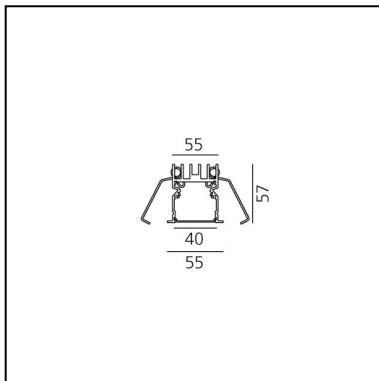

A.39 Incasso Emissione Sharping - Modulo Strutturale Trim - 1184mm - 20° - 4000K - Non Dimmerabile/Dimmerabile DALI - 2x4 Ottiche - Nero

Carlotta de Bevilacqua

DESCRIZIONE

Versione ottimizzata per applicazioni in linea con grandi lunghezze. Emissione diffondente diretta e diretta + indiretta. Versioni incasso trim, trimless, sospensione e soffitto. Versione dimmerabile e non dimmerabile in due temperature di colore 3000K e 4000K.

IP 20  Dimmerabile: 

LUMINAIRE

- Watt : **22W**
- Flusso luminoso emesso: **1764lm**
- CCT: **4000K**
- Efficiency: **76%**
- Efficacy: **80.19lm/W**
- CRI: **90**
- Dimmable Typology: **Dali**

Note

CODICE PRODOTTO: BH20104

CARATTERISTICHE

- Codice articolo: **BH20104**
- Colore: **Nero**
- Installazione: **Incasso**
- Serie: **Architectural Indoor**
- Emissione: **Diretta**
- design by: **Carlotta de Bevilacqua**

DIMENSIONI

- Lunghezza: **cm 118**
- Larghezza: **cm 5.5**
- Profondità incasso: **cm 5.7**

SORGENTI INCLUSE

- Categoria: **Led**
- Numero: **1**
- Watt: **22W**
- Temperatura Colore (K): **4000K**
- Color Tolerance: **MacAdam 2SDCM**
- Service Life: **L90 (20K) 118000h**