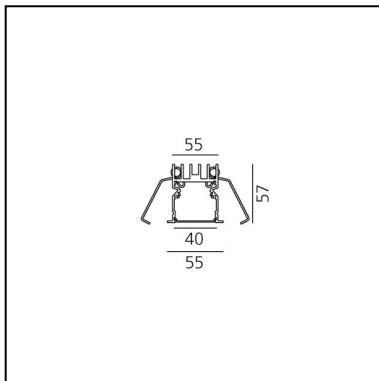

A.39 Incasso Emissione Sharping - Modulo Strutturale Trim - 1184mm - 20° - 4000K - Non Dimmerabile/Dimmerabile DALI - 3x4 Ottiche - Argento

Carlotta de Bevilacqua

DESCRIZIONE

Versione ottimizzata per applicazioni in linea con grandi lunghezze. Emissione diffondente diretta e diretta + indiretta. Versioni incasso trim, trimless, sospensione e soffitto. Versione dimmerabile e non dimmerabile in due temperature di colore 3000K e 4000K.

IP 20  Dimmerabile: 

LUMINAIRE

- Watt : **33W**
- Flusso luminoso emesso: **2646lm**
- CCT: **4000K**
- Efficiency: **76%**
- Efficacy: **80.19lm/W**
- CRI: **90**
- Dimmable Typology: **Dali**

Note

CODICE PRODOTTO: BH21105

- Lunghezza: **cm 118**
- Larghezza: **cm 5.5**
- Profondità incasso: **cm 5.7**

SORGENTI INCLUSE

- Categoria: **Led**
- Numero: **1**
- Watt: **33W**
- Temperatura Colore (K): **4000K**
- Color Tolerance: **MacAdam 2SDCM**
- Service Life: **L90 (20K) 118000h**

Louvre - 1184mm 3x4 ottiche - Nero AE41004

NO
IMAGE
AVAILABLE

A.39 Incasso - Kit testate terminali trim (Kit 2x) -
 Fino a 15m - Argento AT09105

Driver 45W - 900mA - 220-240V - Dimmable
 DV1023

NO
IMAGE
AVAILABLE