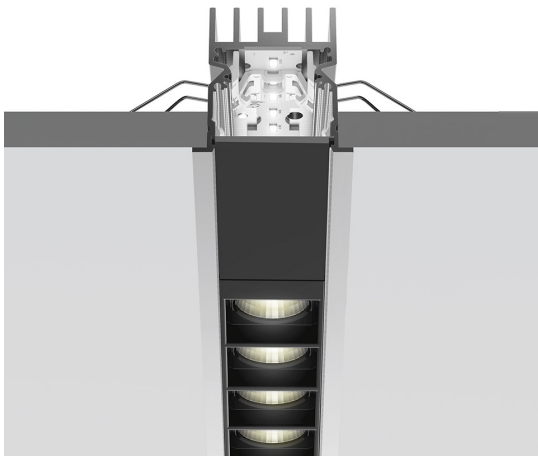

# A.39 Incasso Emissione Sharping - Modulo Strutturale Trim - 1184mm - 36° - 3000K - Non Dimmerabile/Dimmerabile DALI - 2x4 Ottiche - Argento

Carlotta de Bevilacqua

## DESCRIZIONE

Versione ottimizzata per applicazioni in linea con grandi lunghezze. Emissione diffondente diretta e diretta + indiretta. Versioni incasso trim, trimless, sospensione e soffitto. Versione dimmerabile e non dimmerabile in due temperature di colore 3000K e 4000K.

## DIMENSIONI

- Lunghezza: **cm 118**
- Larghezza: **cm 5.5**
- Profondità incasso: **cm 5.7**