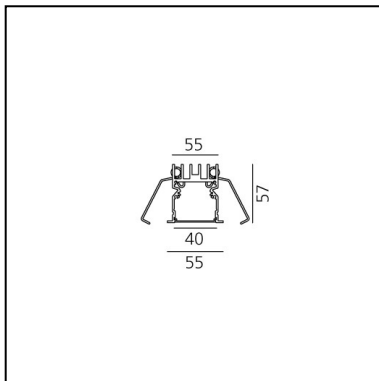

LUMINAIRE

- Watt : **22W**
- Flusso luminoso emesso: **1542lm**
- CCT: **3000K**
- Efficiency: **71%**
- Efficacy: **70.11lm/W**
- CRI: **90**
- Dimmable Typology: **Dali**

Note

CODICE PRODOTTO: BH20205

CARATTERISTICHE

- Codice articolo: **BH20205**
- Colore: **Argento**
- Installazione: **Incasso**
- Serie: **Architectural Indoor**
- Emissione: **Diretta**
- design by: **Carlotta de Bevilacqua**

DIMENSIONI

- Lunghezza: **cm 118**
- Larghezza: **cm 5.5**
- Profondità incasso: **cm 5.7**

SORGENTI INCLUSE

- Categoria: **Led**
- Numero: **1**
- Watt: **22W**
- Temperatura Colore (K): **3000K**
- Color Tolerance: **MacAdam 2SDCM**
- Service Life: **L90 (20K) 118000h**