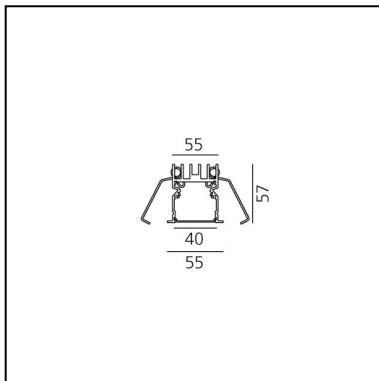

A.39 Incasso Emissione Sharping - Modulo Strutturale Trim - 1184mm - 36° - 3000K - Non Dimmerabile/Dimmerabile DALI - 2x4 Ottiche - Bianco

Carlotta de Bevilacqua

DESCRIZIONE

Versione ottimizzata per applicazioni in linea con grandi lunghezze. Emissione diffondente diretta e diretta + indiretta. Versioni incasso trim, trimless, sospensione e soffitto. Versione dimmerabile e non dimmerabile in due temperature di colore 3000K e 4000K.

IP 20  Dimmerabile: 

CODICE PRODOTTO: BH20201

CARATTERISTICHE

- Codice articolo: **BH20201**
- Colore: **Bianco**
- Installazione: **Incasso**
- Serie: **Architectural Indoor**
- Emissione: **Diretta**
- design by: **Carlotta de Bevilacqua**

DIMENSIONI

- Lunghezza: **cm 118**
- Larghezza: **cm 5.5**
- Profondità incasso: **cm 5.7**

SORGENTI INCLUSE

- Categoria: **Led**
- Numero: **1**
- Watt: **22W**
- Temperatura Colore (K): **3000K**
- Color Tolerance: **MacAdam 2SDCM**
- Service Life: **L90 (20K) 118000h**

NO
 IMAGE
 AVAILABLE

A.39 Incasso - Kit testate terminali trim (Kit 2x) - Fino
 a 35m - Bianco AT09201