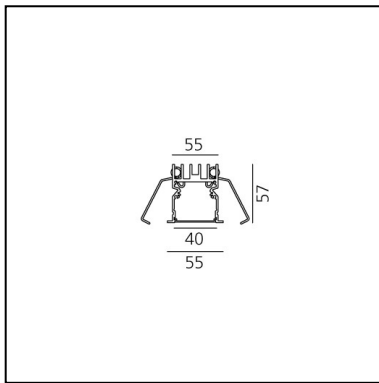

A.39 Incasso Emissione Sharping - Modulo Strutturale Trim - 1184mm - 36° - 3000K - Non Dimmerabile/Dimmerabile DALI - 2x4 Ottiche - Nero

Carlotta de Bevilacqua

DESCRIZIONE

Versione ottimizzata per applicazioni in linea con grandi lunghezze. Emissione diffondente diretta e diretta + indiretta. Versioni incasso trim, trimless, sospensione e soffitto. Versione dimmerabile e non dimmerabile in due temperature di colore 3000K e 4000K.

IP 20  Dimmerabile: 

CODICE PRODOTTO: BH20204

CARATTERISTICHE

- Codice articolo: **BH20204**
- Colore: **Nero**
- Installazione: **Incasso**
- Serie: **Architectural Indoor**
- Emissione: **Diretta**
- design by: **Carlotta de Bevilacqua**

DIMENSIONI

- Lunghezza: **cm 118**
- Larghezza: **cm 5.5**
- Profondità incasso: **cm 5.7**

SORGENTI INCLUSE

- Categoria: **Led**
- Numero: **1**
- Watt: **22W**
- Temperatura Colore (K): **3000K**
- Color Tolerance: **MacAdam 2SDCM**
- Service Life: **L90 (20K) 118000h**

Accessories

Louvre - 1184mm 2x4 ottiche - Bianco AE40001

Louvre - 1184mm 2x4 ottiche - Nero AE40004

Driver 60W - 900mA - 220-240V - Dimmabile
DV1024

Driver - 220-240V - APP DV1053APP

A.39 Incasso - Kit testate terminali trim (Kit x2) -
Fino a 5m - Nero AT09004