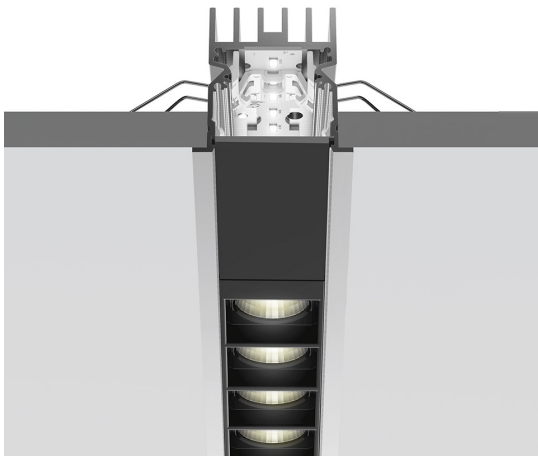

A.39 Incasso Emissione Sharping - Modulo Strutturale Trim - 1184mm - 36° - 3000K - Non Dimmerabile/Dimmerabile DALI - 2x4 Ottiche - Nero

Carlotta de Bevilacqua

DESCRIZIONE

Versione ottimizzata per applicazioni in linea con grandi lunghezze. Emissione diffondente diretta e diretta + indiretta. Versioni incasso trim, trimless, sospensione e soffitto. Versione dimmerabile e non dimmerabile in due temperature di colore 3000K e 4000K.

IP 20  Dimmerabile: 

CODICE PRODOTTO: BH20204

CARATTERISTICHE

- Codice articolo: **BH20204**
- Colore: **Nero**
- Installazione: **Incasso**
- Serie: **Architectural Indoor**
- Emissione: **Diretta**
- design by: **Carlotta de Bevilacqua**

DIMENSIONI

- Lunghezza: **cm 118**
- Larghezza: **cm 5.5**
- Profondità incasso: **cm 5.7**

SORGENTI INCLUSE

- Categoria: **Led**
- Numero: **1**
- Watt: **22W**
- Temperatura Colore (K): **3000K**
- Color Tolerance: **MacAdam 2SDCM**
- Service Life: **L90 (20K) 118000h**

LUMINAIRE

- Watt : **22W**
- Flusso luminoso emesso: **1542lm**
- CCT: **3000K**
- Efficiency: **71%**
- Efficacy: **70.11lm/W**
- CRI: **90**
- Dimmable Typology: **Dali**

Note

Louvers fornite a parte.
Alimentazione 900mA SELV fornita a parte.
Interfaccia APP fornita a parte.
Il driver APP esclude il funzionamento tramite DALI e viceversa.