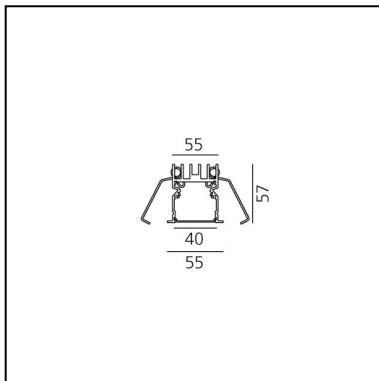

A.39 Incasso Emissione Sharping - Modulo Strutturale Trim - 1184mm - 36° - 3000K - Non Dimmerabile/Dimmerabile DALI - 3x4 Ottiche - Argento

Carlotta de Bevilacqua

DESCRIZIONE

Versione ottimizzata per applicazioni in linea con grandi lunghezze. Emissione diffondente diretta e diretta + indiretta. Versioni incasso trim, trimless, sospensione e soffitto. Versione dimmerabile e non dimmerabile in due temperature di colore 3000K e 4000K.

IP 20  Dimmerabile: 

LUMINAIRE

- Watt : **33W**
- Flusso luminoso emesso: **2314lm**
- CCT: **3000K**
- Efficiency: **71%**
- Efficacy: **70.11lm/W**
- CRI: **90**
- Dimmable Typology: **Dali**

Note

CODICE PRODOTTO: BH21205

- Lunghezza: **cm 118**
- Larghezza: **cm 5.5**
- Profondità incasso: **cm 5.7**

SORGENTI INCLUSE

- Categoria: **Led**
- Numero: **1**
- Watt: **33W**
- Temperatura Colore (K): **3000K**
- Color Tolerance: **MacAdam 2SDCM**
- Service Life: **L90 (20K) 118000h**

Louvre - 1184mm 3x4 ottiche - Nero AE41004

NO
IMAGE
AVAILABLE

A.39 Incasso - Kit testate terminali trim (Kit 2x) -
Fino a 15m - Argento AT09105

Driver 45W - 900mA - 220-240V - Undimmable
DV1023

NO
IMAGE
AVAILABLE