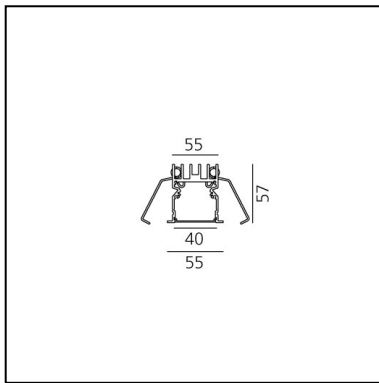

A.39 Incasso Emissione Sharping - Modulo Strutturale Trim - 1184mm - 36° - 3000K - Non Dimmerabile/Dimmerabile DALI - 3x4 Ottiche - Bianco

Carlotta de Bevilacqua

DESCRIZIONE

Versione ottimizzata per applicazioni in linea con grandi lunghezze. Emissione diffondente diretta e diretta + indiretta. Versioni incasso trim, trimless, sospensione e soffitto. Versione dimmerabile e non dimmerabile in due temperature di colore 3000K e 4000K.

IP 20  Dimmerabile: 

CODICE PRODOTTO: BH21201

CARATTERISTICHE

- Codice articolo: **BH21201**
- Colore: **Bianco**
- Installazione: **Incasso**
- Serie: **Architectural Indoor**
- Emissione: **Diretta**
- design by: **Carlotta de Bevilacqua**

DIMENSIONI

- Lunghezza: **cm 118**
- Larghezza: **cm 5.5**
- Profondità incasso: **cm 5.7**

SORGENTI INCLUSE

- Categoria: **Led**
- Numero: **1**
- Watt: **33W**
- Temperatura Colore (K): **3000K**
- Color Tolerance: **MacAdam 2SDCM**
- Service Life: **L90 (20K) 118000h**

NO
IMAGE
AVAILABLE

A.39 Incasso - Kit testate terminali trim (Kit 2x) - Fino
a 35m - Bianco AT09201