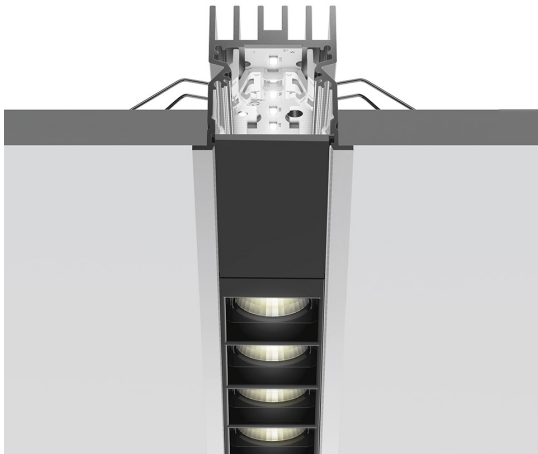

A.39 Incasso Emissione Sharping - Modulo Strutturale Trim - 1184mm - 36° - 3000K - Non Dimmerabile/Dimmerabile DALI - 3x4 Ottiche - Bianco

Carlotta de Bevilacqua

DESCRIZIONE

Versione ottimizzata per applicazioni in linea con grandi lunghezze. Emissione diffondente diretta e diretta + indiretta. Versioni incasso trim, trimless, sospensione e soffitto. Versione dimmerabile e non dimmerabile in due temperature di colore 3000K e 4000K.

IP 20  Dimmerabile: 

CODICE PRODOTTO: BH21201

CARATTERISTICHE

- Codice articolo: **BH21201**
- Colore: **Bianco**
- Installazione: **Incasso**
- Serie: **Architectural Indoor**
- Emissione: **Diretta**
- design by: **Carlotta de Bevilacqua**

DIMENSIONI

- Lunghezza: **cm 118**
- Larghezza: **cm 5.5**
- Profondità incasso: **cm 5.7**

SORGENTI INCLUSE

- Categoria: **Led**
- Numero: **1**
- Watt: **33W**
- Temperatura Colore (K): **3000K**
- Color Tolerance: **MacAdam 2SDCM**
- Service Life: **L90 (20K) 118000h**

LUMINAIRE

- Watt : **33W**
- Flusso luminoso emesso: **2314lm**
- CCT: **3000K**
- Efficiency: **71%**
- Efficacy: **70.11lm/W**
- CRI: **90**
- Dimmable Typology: **Dali**

Note

Louvers fornite a parte.
Alimentazione 900mA SELV fornita a parte.
Interfaccia APP fornita a parte.
Il driver APP esclude il funzionamento tramite DALI e viceversa.