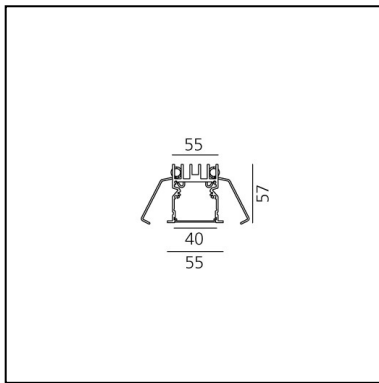

A.39 Incasso Emissione Sharping - Modulo Strutturale Trim - 1184mm - 36° - 3000K - Non Dimmerabile/Dimmerabile DALI - 3x4 Ottiche - Nero

Carlotta de Bevilacqua

DESCRIZIONE

Versione ottimizzata per applicazioni in linea con grandi lunghezze. Emissione diffondente diretta e diretta + indiretta. Versioni incasso trim, trimless, sospensione e soffitto. Versione dimmerabile e non dimmerabile in due temperature di colore 3000K e 4000K.

IP 20  Dimmerabile: 

CODICE PRODOTTO: BH21204

CARATTERISTICHE

- Codice articolo: **BH21204**
- Colore: **Nero**
- Installazione: **Incasso**
- Serie: **Architectural Indoor**
- Emissione: **Diretta**
- design by: **Carlotta de Bevilacqua**

DIMENSIONI

- Lunghezza: **cm 118**
- Larghezza: **cm 5.5**
- Profondità incasso: **cm 5.7**

SORGENTI INCLUSE

- Categoria: **Led**
- Numero: **1**
- Watt: **33W**
- Temperatura Colore (K): **3000K**
- Color Tolerance: **MacAdam 2SDCM**
- Service Life: **L90 (20K) 118000h**

NO
IMAGE
AVAILABLE

A.39 Incasso - Kit testate terminali trim (Kit 2x) - Fino
a 35m - Nero AT09204