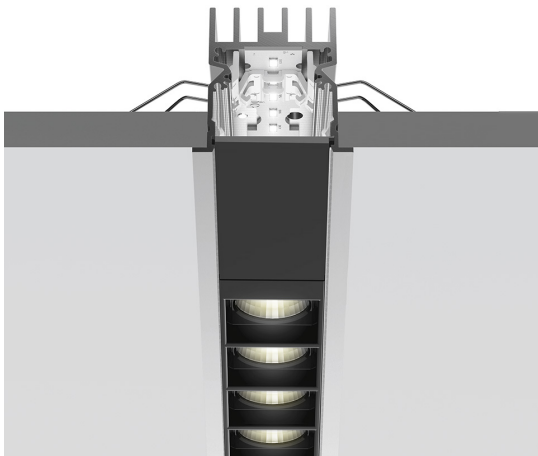

A.39 Incasso Emissione Sharping - Modulo Strutturale Trim - 1184mm - 36° - 3000K - Non Dimmerabile/Dimmerabile DALI - 3x4 Ottiche - Nero

Carlotta de Bevilacqua

DESCRIZIONE

Versione ottimizzata per applicazioni in linea con grandi lunghezze. Emissione diffondente diretta e diretta + indiretta. Versioni incasso trim, trimless, sospensione e soffitto. Versione dimmerabile e non dimmerabile in due temperature di colore 3000K e 4000K.

IP 20  Dimmerabile: 

CODICE PRODOTTO: BH21204

CARATTERISTICHE

- Codice articolo: **BH21204**
- Colore: **Nero**
- Installazione: **Incasso**
- Serie: **Architectural Indoor**
- Emissione: **Diretta**
- design by: **Carlotta de Bevilacqua**

DIMENSIONI

- Lunghezza: **cm 118**
- Larghezza: **cm 5.5**
- Profondità incasso: **cm 5.7**

SORGENTI INCLUSE

- Categoria: **Led**
- Numero: **1**
- Watt: **33W**
- Temperatura Colore (K): **3000K**
- Color Tolerance: **MacAdam 2SDCM**
- Service Life: **L90 (20K) 118000h**

LUMINAIRE

- Watt : **33W**
- Flusso luminoso emesso: **2314lm**
- CCT: **3000K**
- Efficiency: **71%**
- Efficacy: **70.11lm/W**
- CRI: **90**
- Dimmable Typology: **Dali**

Note

Louvers fornite a parte.
Alimentazione 900mA SELV fornita a parte.
Interfaccia APP fornita a parte.
Il driver APP esclude il funzionamento tramite DALI e viceversa.