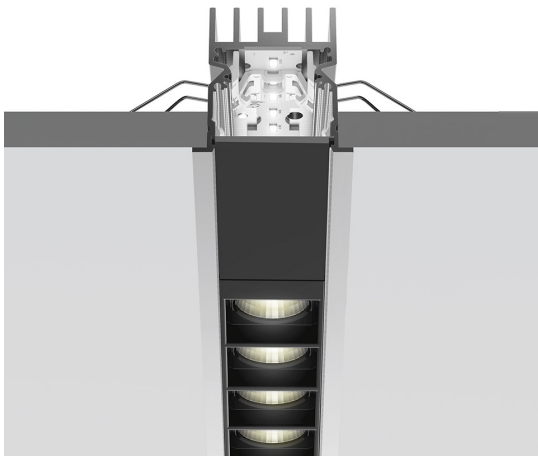

A.39 Incasso Emissione Sharping - Modulo Strutturale Trim - 1184mm - 36° - 4000K - Non Dimmerabile/Dimmerabile DALI - 2x4 Ottiche - Argento

Carlotta de Bevilacqua

DESCRIZIONE

Versione ottimizzata per applicazioni in linea con grandi lunghezze. Emissione diffondente diretta e diretta + indiretta. Versioni incasso trim, trimless, sospensione e soffitto. Versione dimmerabile e non dimmerabile in due temperature di colore 3000K e 4000K.

IP 20  Dimmerabile: 

LUMINAIRE

- Watt : **22W**
- Flusso luminoso emesso: **1651lm**
- CCT: **4000K**
- Efficiency: **71%**
- Efficacy: **75.03lm/W**
- CRI: **90**
- Dimmable Typology: **Dali**

Note

CODICE PRODOTTO: BH20305

CARATTERISTICHE

- Codice articolo: **BH20305**
- Colore: **Argento**
- Installazione: **Incasso**
- Serie: **Architectural Indoor**
- Emissione: **Diretta**
- design by: **Carlotta de Bevilacqua**

DIMENSIONI

- Lunghezza: **cm 118**
- Larghezza: **cm 5.5**
- Profondità incasso: **cm 5.7**

SORGENTI INCLUSE

- Categoria: **Led**
- Numero: **1**
- Watt: **22W**
- Temperatura Colore (K): **4000K**
- Color Tolerance: **MacAdam 2SDCM**
- Service Life: **L90 (20K) 118000h**