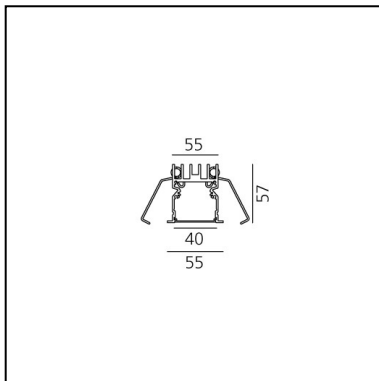

A.39 Incasso Emissione Sharping - Modulo Strutturale Trim - 1184mm - 36° - 4000K - Non Dimmerabile/Dimmerabile DALI - 2x4 Ottiche - Argento

Carlotta de Bevilacqua

DESCRIZIONE

Versione ottimizzata per applicazioni in linea con grandi lunghezze. Emissione diffondente diretta e diretta + indiretta. Versioni incasso trim, trimless, sospensione e soffitto. Versione dimmerabile e non dimmerabile in due temperature di colore 3000K e 4000K.

IP 20  Dimmerabile: 

LUMINAIRE

- Watt : **22W**
- Flusso luminoso emesso: **1651lm**
- CCT: **4000K**
- Efficiency: **71%**
- Efficacy: **75.03lm/W**
- CRI: **90**
- Dimmable Typology: **Dali**

Note

CODICE PRODOTTO: BH20305

CARATTERISTICHE

- Codice articolo: **BH20305**
- Colore: **Argento**
- Installazione: **Incasso**
- Serie: **Architectural Indoor**
- Emissione: **Diretta**
- design by: **Carlotta de Bevilacqua**

DIMENSIONI

- Lunghezza: **cm 118**
- Larghezza: **cm 5.5**
- Profondità incasso: **cm 5.7**

SORGENTI INCLUSE

- Categoria: **Led**
- Numero: **1**
- Watt: **22W**
- Temperatura Colore (K): **4000K**
- Color Tolerance: **MacAdam 2SDCM**
- Service Life: **L90 (20K) 118000h**