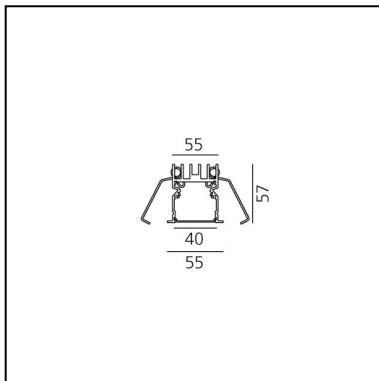

A.39 Incasso Emissione Sharping - Modulo Strutturale Trim - 1184mm - 36° - 4000K - Non Dimmerabile/Dimmerabile DALI - 2x4 Ottiche - Bianco

Carlotta de Bevilacqua

DESCRIZIONE

Versione ottimizzata per applicazioni in linea con grandi lunghezze. Emissione diffondente diretta e diretta + indiretta. Versioni incasso trim, trimless, sospensione e soffitto. Versione dimmerabile e non dimmerabile in due temperature di colore 3000K e 4000K.

IP 20  Dimmerabile: 

LUMINAIRE

- Watt : **22W**
- Flusso luminoso emesso: **1651lm**
- CCT: **4000K**
- Efficiency: **71%**
- Efficacy: **75.03lm/W**
- CRI: **90**
- Dimmable Typology: **Dali**

Note

CODICE PRODOTTO: BH20301

CARATTERISTICHE

- Codice articolo: **BH20301**
- Colore: **Bianco**
- Installazione: **Incasso**
- Serie: **Architectural Indoor**
- Emissione: **Diretta**
- design by: **Carlotta de Bevilacqua**

DIMENSIONI

- Lunghezza: **cm 118**
- Larghezza: **cm 5.5**
- Profondità incasso: **cm 5.7**

SORGENTI INCLUSE

- Categoria: **Led**
- Numero: **1**
- Watt: **22W**
- Temperatura Colore (K): **4000K**
- Color Tolerance: **MacAdam 2SDCM**
- Service Life: **L90 (20K) 118000h**