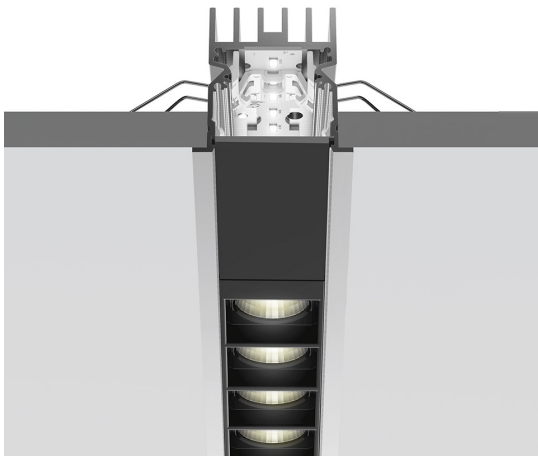

A.39 Incasso Emissione Sharping - Modulo Strutturale Trim - 1184mm - 36° - 4000K - Non Dimmerabile/Dimmerabile DALI - 2x4 Ottiche - Nero

Carlotta de Bevilacqua

DESCRIZIONE

Versione ottimizzata per applicazioni in linea con grandi lunghezze. Emissione diffondente diretta e diretta + indiretta. Versioni incasso trim, trimless, sospensione e soffitto. Versione dimmerabile e non dimmerabile in due temperature di colore 3000K e 4000K.

IP 20  Dimmerabile: 

LUMINAIRE

- Watt : **22W**
- Flusso luminoso emesso: **1651lm**
- CCT: **4000K**
- Efficiency: **71%**
- Efficacy: **75.03lm/W**
- CRI: **90**
- Dimmable Typology: **Dali**

Note

CODICE PRODOTTO: BH20304

CARATTERISTICHE

- Codice articolo: **BH20304**
- Colore: **Nero**
- Installazione: **Incasso**
- Serie: **Architectural Indoor**
- Emissione: **Diretta**
- design by: **Carlotta de Bevilacqua**

DIMENSIONI

- Lunghezza: **cm 118**
- Larghezza: **cm 5.5**
- Profondità incasso: **cm 5.7**

SORGENTI INCLUSE

- Categoria: **Led**
- Numero: **1**
- Watt: **22W**
- Temperatura Colore (K): **4000K**
- Color Tolerance: **MacAdam 2SDCM**
- Service Life: **L90 (20K) 118000h**