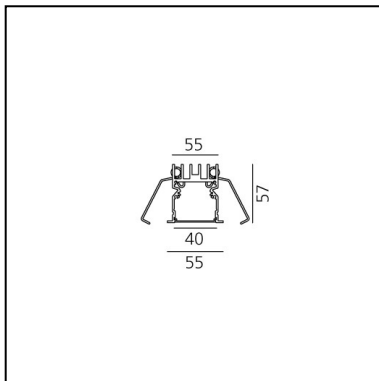

A.39 Incasso Emissione Sharping - Modulo Strutturale Trim - 1184mm - 36° - 4000K - Non Dimmerabile/Dimmerabile DALI - 2x4 Ottiche - Nero

Carlotta de Bevilacqua

DESCRIZIONE

Versione ottimizzata per applicazioni in linea con grandi lunghezze. Emissione diffondente diretta e diretta + indiretta. Versioni incasso trim, trimless, sospensione e soffitto. Versione dimmerabile e non dimmerabile in due temperature di colore 3000K e 4000K.

IP 20  Dimmerabile: 

LUMINAIRE

- Watt : **22W**
- Flusso luminoso emesso: **1651lm**
- CCT: **4000K**
- Efficiency: **71%**
- Efficacy: **75.03lm/W**
- CRI: **90**
- Dimmable Typology: **Dali**

Note

CODICE PRODOTTO: BH20304

CARATTERISTICHE

- Codice articolo: **BH20304**
- Colore: **Nero**
- Installazione: **Incasso**
- Serie: **Architectural Indoor**
- Emissione: **Diretta**
- design by: **Carlotta de Bevilacqua**

DIMENSIONI

- Lunghezza: **cm 118**
- Larghezza: **cm 5.5**
- Profondità incasso: **cm 5.7**

SORGENTI INCLUSE

- Categoria: **Led**
- Numero: **1**
- Watt: **22W**
- Temperatura Colore (K): **4000K**
- Color Tolerance: **MacAdam 2SDCM**
- Service Life: **L90 (20K) 118000h**