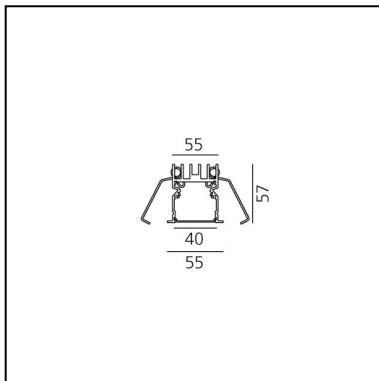

A.39 Incasso Emissione Sharping - Modulo Strutturale Trim - 1184mm - 36° - 4000K - Non Dimmerabile/Dimmerabile DALI - 3x4 Ottiche - Argento

Carlotta de Bevilacqua

DESCRIZIONE

Versione ottimizzata per applicazioni in linea con grandi lunghezze. Emissione diffondente diretta e diretta + indiretta. Versioni incasso trim, trimless, sospensione e soffitto. Versione dimmerabile e non dimmerabile in due temperature di colore 3000K e 4000K.

IP 20  Dimmerabile: 

LUMINAIRE

- Watt : **33W**
- Flusso luminoso emesso: **2476lm**
- CCT: **4000K**
- Efficiency: **71%**
- Efficacy: **75.03lm/W**
- CRI: **90**
- Dimmable Typology: **Dali**

Note

CODICE PRODOTTO: BH21305

- Lunghezza: **cm 118**
- Larghezza: **cm 5.5**
- Profondità incasso: **cm 5.7**

SORGENTI INCLUSE

- Categoria: **Led**
- Numero: **1**
- Watt: **33W**
- Temperatura Colore (K): **4000K**
- Color Tolerance: **MacAdam 2SDCM**
- Service Life: **L90 (20K) 118000h**

Louvre - 1184mm 3x4 ottiche - Nero AE41004

NO
IMAGE
AVAILABLE

A.39 Incasso - Kit testate terminali trim (Kit 2x) -
Fino a 15m - Argento AT09105

Driver 45W - 900mA - 220-240V - Undimmable
DV1023

NO
IMAGE
AVAILABLE