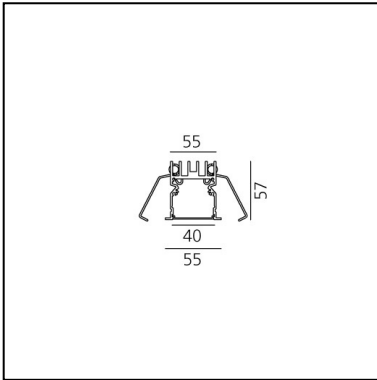

LUMINAIRE

- Watt : **33W**
- Flusso luminoso emesso: **2476lm**
- CCT: **4000K**
- Efficiency: **71%**
- Efficacy: **75.03lm/W**
- CRI: **90**
- Dimmable Typology: **Dali**

Note

CODICE PRODOTTO: BH21301

CARATTERISTICHE

- Codice articolo: **BH21301**
- Colore: **Bianco**
- Installazione: **Incasso**
- Serie: **Architectural Indoor**
- Emissione: **Diretta**
- design by: **Carlotta de Bevilacqua**

DIMENSIONI

- Lunghezza: **cm 118**
- Larghezza: **cm 5.5**
- Profondità incasso: **cm 5.7**

SORGENTI INCLUSE

- Categoria: **Led**
- Numero: **1**
- Watt: **33W**
- Temperatura Colore (K): **4000K**
- Color Tolerance: **MacAdam 2SDCM**
- Service Life: **L90 (20K) 118000h**