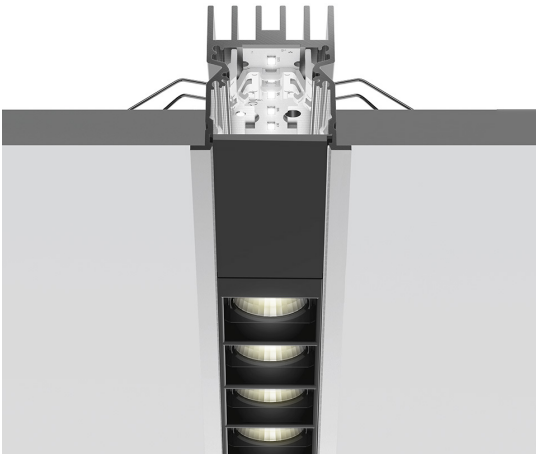

# A.39 Incasso Emissione Sharping - Modulo Strutturale Trim - 1184mm - 36° - 4000K - Non Dimmerabile/Dimmerabile DALI - 3x4 Ottiche - Bianco

Carlotta de Bevilacqua

## DESCRIZIONE

Versione ottimizzata per applicazioni in linea con grandi lunghezze. Emissione diffondente diretta e diretta + indiretta. Versioni incasso trim, trimless, sospensione e soffitto. Versione dimmerabile e non dimmerabile in due temperature di colore 3000K e 4000K.

## LUMINAIRE

- Watt : **33W**
- Flusso luminoso emesso: **2476lm**
- CCT: **4000K**
- Efficiency: **71%**
- Efficacy: **75.03lm/W**
- CRI: **90**
- Dimmable Typology: **Dali**

## DIMENSIONI

- Lunghezza: **cm 118**
- Larghezza: **cm 5.5**
- Profondità incasso: **cm 5.7**