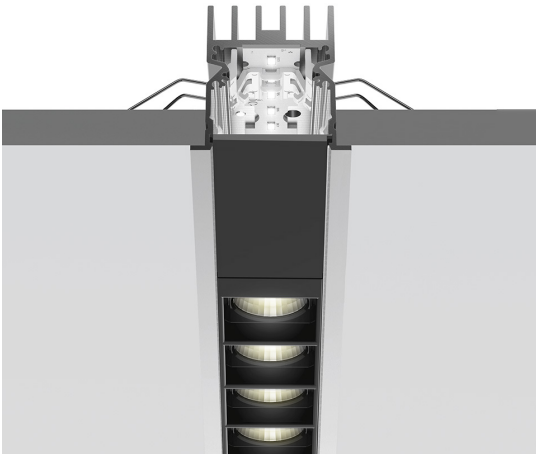

A.39 Incasso Emissione Sharping - Modulo Strutturale Trim - 1184mm - 36° - 4000K - Non Dimmerabile/Dimmerabile DALI - 3x4 Ottiche - Nero

Carlotta de Bevilacqua

DESCRIZIONE

Versione ottimizzata per applicazioni in linea con grandi lunghezze. Emissione diffondente diretta e diretta + indiretta. Versioni incasso trim, trimless, sospensione e soffitto. Versione dimmerabile e non dimmerabile in due temperature di colore 3000K e 4000K.

IP 20  Dimmerabile: 

LUMINAIRE

- Watt : **33W**
- Flusso luminoso emesso: **2476lm**
- CCT: **4000K**
- Efficiency: **71%**
- Efficacy: **75.03lm/W**
- CRI: **90**
- Dimmable Typology: **Dali**

Note

CODICE PRODOTTO: BH21304

CARATTERISTICHE

- Codice articolo: **BH21304**
- Colore: **Nero**
- Installazione: **Incasso**
- Serie: **Architectural Indoor**
- Emissione: **Diretta**
- design by: **Carlotta de Bevilacqua**

DIMENSIONI

- Lunghezza: **cm 118**
- Larghezza: **cm 5.5**
- Profondità incasso: **cm 5.7**

SORGENTI INCLUSE

- Categoria: **Led**
- Numero: **1**
- Watt: **33W**
- Temperatura Colore (K): **4000K**
- Color Tolerance: **MacAdam 2SDCM**
- Service Life: **L90 (20K) 118000h**