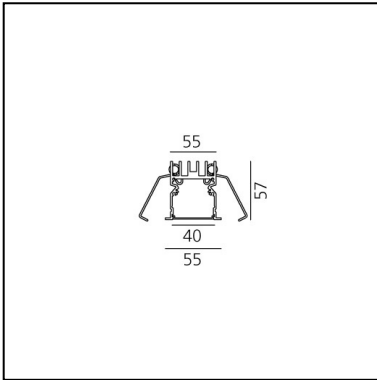

A.39 Incasso Emissione Sharping - Modulo Strutturale Trim - 1184mm - 36° - 4000K - Non Dimmerabile/Dimmerabile DALI - 3x4 Ottiche - Nero

Carlotta de Bevilacqua

DESCRIZIONE

Versione ottimizzata per applicazioni in linea con grandi lunghezze. Emissione diffondente diretta e diretta + indiretta. Versioni incasso trim, trimless, sospensione e soffitto. Versione dimmerabile e non dimmerabile in due temperature di colore 3000K e 4000K.

IP 20  Dimmerabile: 

LUMINAIRE

- Watt : **33W**
- Flusso luminoso emesso: **2476lm**
- CCT: **4000K**
- Efficiency: **71%**
- Efficacy: **75.03lm/W**
- CRI: **90**
- Dimmable Typology: **Dali**

Note

CODICE PRODOTTO: BH21304

CARATTERISTICHE

- Codice articolo: **BH21304**
- Colore: **Nero**
- Installazione: **Incasso**
- Serie: **Architectural Indoor**
- Emissione: **Diretta**
- design by: **Carlotta de Bevilacqua**

DIMENSIONI

- Lunghezza: **cm 118**
- Larghezza: **cm 5.5**
- Profondità incasso: **cm 5.7**

SORGENTI INCLUSE

- Categoria: **Led**
- Numero: **1**
- Watt: **33W**
- Temperatura Colore (K): **4000K**
- Color Tolerance: **MacAdam 2SDCM**
- Service Life: **L90 (20K) 118000h**