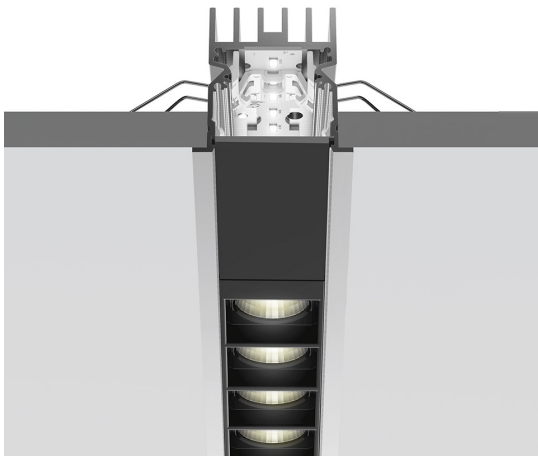

# A.39 Incasso Emissione Sharping - Modulo Strutturale Trim - 1184mm - 52° - 3000K - Non Dimmerabile/Dimmerabile DALI - 2x4 Ottiche - Argento

Carlotta de Bevilacqua

## DESCRIZIONE

Versione ottimizzata per applicazioni in linea con grandi lunghezze. Emissione diffondente diretta e diretta + indiretta. Versioni incasso trim, trimless, sospensione e soffitto. Versione dimmerabile e non dimmerabile in due temperature di colore 3000K e 4000K.

## DIMENSIONI

- Lunghezza: **cm 118**
- Larghezza: **cm 5.5**
- Profondità incasso: **cm 5.7**