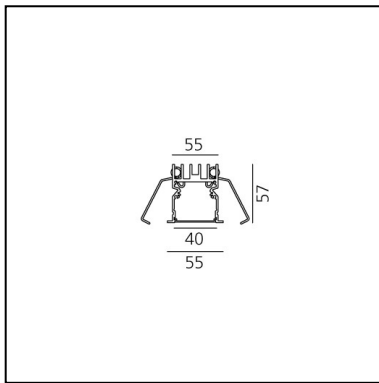

LUMINAIRE

- Watt : **22W**
- Flusso luminoso emesso: **1597lm**
- CCT: **3000K**
- Efficiency: **73%**
- Efficacy: **72.60lm/W**
- CRI: **90**
- Dimmable Typology: **Dali**

Note

CODICE PRODOTTO: BH20405

CARATTERISTICHE

- Codice articolo: **BH20405**
- Colore: **Argento**
- Installazione: **Incasso**
- Serie: **Architectural Indoor**
- Emissione: **Diretta**
- design by: **Carlotta de Bevilacqua**

DIMENSIONI

- Lunghezza: **cm 118**
- Larghezza: **cm 5.5**
- Profondità incasso: **cm 5.7**

SORGENTI INCLUSE

- Categoria: **Led**
- Numero: **1**
- Watt: **22W**
- Temperatura Colore (K): **3000K**
- Color Tolerance: **MacAdam 2SDCM**
- Service Life: **L90 (20K) 118000h**