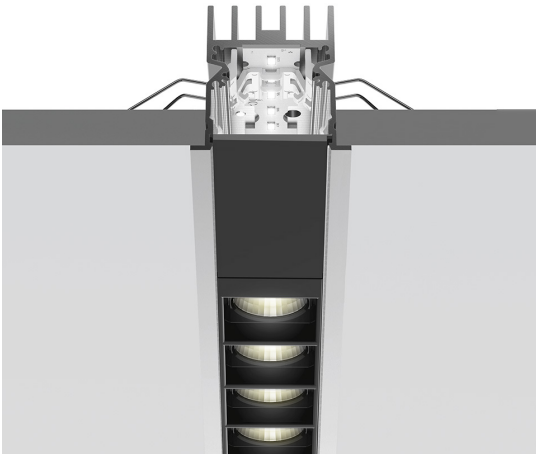

# A.39 Incasso Emissione Sharping - Modulo Strutturale Trim - 1184mm - 52° - 3000K - Non Dimmerabile/Dimmerabile DALI - 2x4 Ottiche - Bianco

Carlotta de Bevilacqua

## DESCRIZIONE

Versione ottimizzata per applicazioni in linea con grandi lunghezze. Emissione diffondente diretta e diretta + indiretta. Versioni incasso trim, trimless, sospensione e soffitto. Versione dimmerabile e non dimmerabile in due temperature di colore 3000K e 4000K.

## CARATTERISTICHE

- Codice articolo: **BH20401**
- Colore: **Bianco**
- Installazione: **Incasso**
- Serie: **Architectural Indoor**
- Emissione: **Diretta**
- design by: **Carlotta de Bevilacqua**

## DIMENSIONI

- Lunghezza: **cm 118**
- Larghezza: **cm 5.5**
- Profondità incasso: **cm 5.7**