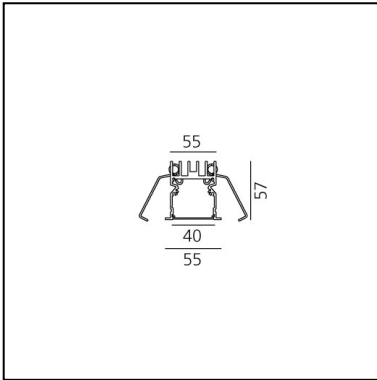

LUMINAIRE

- Watt : **22W**
- Flusso luminoso emesso: **1597lm**
- CCT: **3000K**
- Efficiency: **73%**
- Efficacy: **72.60lm/W**
- CRI: **90**
- Dimmable Typology: **Dali**

Note

CODICE PRODOTTO: BH20401

CARATTERISTICHE

- Codice articolo: **BH20401**
- Colore: **Bianco**
- Installazione: **Incasso**
- Serie: **Architectural Indoor**
- Emissione: **Diretta**
- design by: **Carlotta de Bevilacqua**

DIMENSIONI

- Lunghezza: **cm 118**
- Larghezza: **cm 5.5**
- Profondità incasso: **cm 5.7**

SORGENTI INCLUSE

- Categoria: **Led**
- Numero: **1**
- Watt: **22W**
- Temperatura Colore (K): **3000K**
- Color Tolerance: **MacAdam 2SDCM**
- Service Life: **L90 (20K) 118000h**