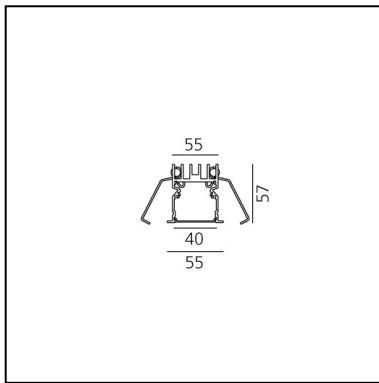

LUMINAIRE

- Watt : **22W**
- Flusso luminoso emesso: **1597lm**
- CCT: **3000K**
- Efficiency: **73%**
- Efficacy: **72.60lm/W**
- CRI: **90**
- Dimmable Typology: **Dali**

Note

CODICE PRODOTTO: BH20404

CARATTERISTICHE

- Codice articolo: **BH20404**
- Colore: **Nero**
- Installazione: **Incasso**
- Serie: **Architectural Indoor**
- Emissione: **Diretta**
- design by: **Carlotta de Bevilacqua**

DIMENSIONI

- Lunghezza: **cm 118**
- Larghezza: **cm 5.5**
- Profondità incasso: **cm 5.7**

SORGENTI INCLUSE

- Categoria: **Led**
- Numero: **1**
- Watt: **22W**
- Temperatura Colore (K): **3000K**
- Color Tolerance: **MacAdam 2SDCM**
- Service Life: **L90 (20K) 118000h**