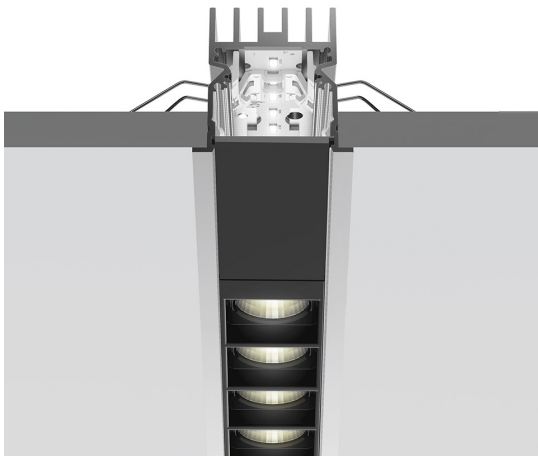

# A.39 Incasso Emissione Sharping - Modulo Strutturale Trim - 1184mm - 52° - 3000K - Non Dimmerabile/Dimmerabile DALI - 2x4 Ottiche - Nero

Carlotta de Bevilacqua

## DESCRIZIONE

Versione ottimizzata per applicazioni in linea con grandi lunghezze. Emissione diffondente diretta e diretta + indiretta. Versioni incasso trim, trimless, sospensione e soffitto. Versione dimmerabile e non dimmerabile in due temperature di colore 3000K e 4000K.

## CARATTERISTICHE

- Codice articolo: **BH20404**
- Colore: **Nero**
- Installazione: **Incasso**
- Serie: **Architectural Indoor**
- Emissione: **Diretta**
- design by: **Carlotta de Bevilacqua**

## DIMENSIONI

- Lunghezza: **cm 118**
- Larghezza: **cm 5.5**
- Profondità incasso: **cm 5.7**