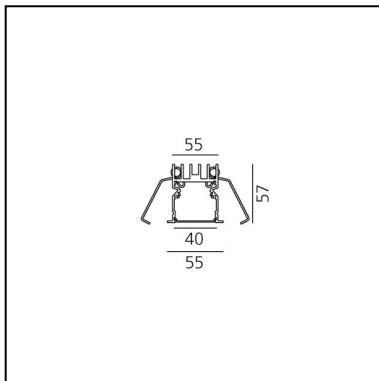

LUMINAIRE

- Watt : **33W**
- Flusso luminoso emesso: **2396lm**
- CCT: **3000K**
- Efficiency: **73%**
- Efficacy: **72.60lm/W**
- CRI: **90**
- Dimmable Typology: **Dali**

Note

CODICE PRODOTTO: BH21405

CARATTERISTICHE

- Codice articolo: **BH21405**
- Colore: **Argento**
- Installazione: **Incasso**
- Serie: **Architectural Indoor**
- Emissione: **Diretta**
- design by: **Carlotta de Bevilacqua**

DIMENSIONI

- Lunghezza: **cm 118**
- Larghezza: **cm 5.5**
- Profondità incasso: **cm 5.7**

SORGENTI INCLUSE

- Categoria: **Led**
- Numero: **1**
- Watt: **33W**
- Temperatura Colore (K): **3000K**
- Color Tolerance: **MacAdam 2SDCM**
- Service Life: **L90 (20K) 118000h**