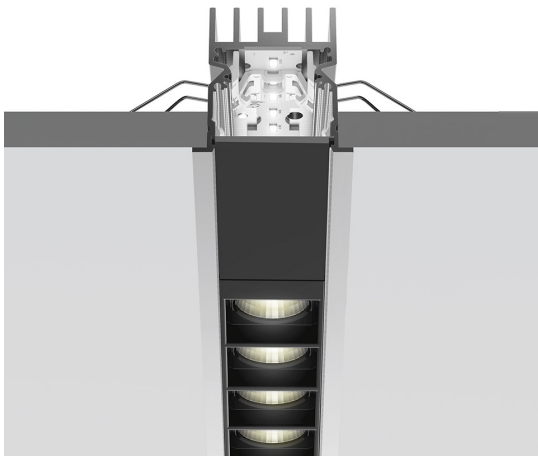

A.39 Incasso Emissione Sharping - Modulo Strutturale Trim - 1184mm - 52° - 3000K - Non Dimmerabile/Dimmerabile DALI - 3x4 Ottiche - Bianco

Carlotta de Bevilacqua

DESCRIZIONE

Versione ottimizzata per applicazioni in linea con grandi lunghezze. Emissione diffondente diretta e diretta + indiretta. Versioni incasso trim, trimless, sospensione e soffitto. Versione dimmerabile e non dimmerabile in due temperature di colore 3000K e 4000K.

IP 20  Dimmerabile: 

LUMINAIRE

- Watt : **33W**
- Flusso luminoso emesso: **2396lm**
- CCT: **3000K**
- Efficiency: **73%**
- Efficacy: **72.60lm/W**
- CRI: **90**
- Dimmable Typology: **Dali**

Note

CODICE PRODOTTO: BH21401

CARATTERISTICHE

- Codice articolo: **BH21401**
- Colore: **Bianco**
- Installazione: **Incasso**
- Serie: **Architectural Indoor**
- Emissione: **Diretta**
- design by: **Carlotta de Bevilacqua**

DIMENSIONI

- Lunghezza: **cm 118**
- Larghezza: **cm 5.5**
- Profondità incasso: **cm 5.7**

SORGENTI INCLUSE

- Categoria: **Led**
- Numero: **1**
- Watt: **33W**
- Temperatura Colore (K): **3000K**
- Color Tolerance: **MacAdam 2SDCM**
- Service Life: **L90 (20K) 118000h**