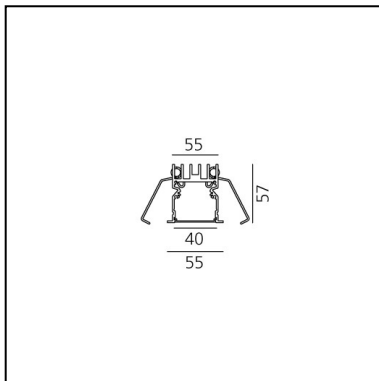

A.39 Incasso Emissione Sharping - Modulo Strutturale Trim - 1184mm - 52° - 3000K - Non Dimmerabile/Dimmerabile DALI - 3x4 Ottiche - Bianco

Carlotta de Bevilacqua

DESCRIZIONE

Versione ottimizzata per applicazioni in linea con grandi lunghezze. Emissione diffondente diretta e diretta + indiretta. Versioni incasso trim, trimless, sospensione e soffitto. Versione dimmerabile e non dimmerabile in due temperature di colore 3000K e 4000K.

IP 20  Dimmerabile: 

LUMINAIRE

- Watt : **33W**
- Flusso luminoso emesso: **2396lm**
- CCT: **3000K**
- Efficiency: **73%**
- Efficacy: **72.60lm/W**
- CRI: **90**
- Dimmable Typology: **Dali**

Note

CODICE PRODOTTO: BH21401

- Lunghezza: **cm 118**
- Larghezza: **cm 5.5**
- Profondità incasso: **cm 5.7**

SORGENTI INCLUSE

- Categoria: **Led**
- Numero: **1**
- Watt: **33W**
- Temperatura Colore (K): **3000K**
- Color Tolerance: **MacAdam 2SDCM**
- Service Life: **L90 (20K) 118000h**

A.39 Incasso - Kit testate terminali trim (Kit 2x) - Fino
a 5m - Bianco AT09001

NO
IMAGE
AVAILABLE

A.39 Incasso - Kit testate terminali trim (Kit 2x) -
Fino a 15m - Bianco AT09101

NO
IMAGE
AVAILABLE

A.39 Incasso - Kit testate terminali trim (Kit 2x) - Fino
a 35m - Bianco AT09201