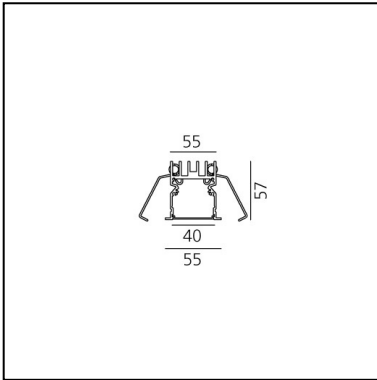

A.39 Incasso Emissione Sharping - Modulo Strutturale Trim - 1184mm - 52° - 3000K - Non Dimmerabile/Dimmerabile DALI - 3x4 Ottiche - Nero

Carlotta de Bevilacqua

DESCRIZIONE

Versione ottimizzata per applicazioni in linea con grandi lunghezze. Emissione diffondente diretta e diretta + indiretta. Versioni incasso trim, trimless, sospensione e soffitto. Versione dimmerabile e non dimmerabile in due temperature di colore 3000K e 4000K.

IP 20  Dimmerabile: 

CODICE PRODOTTO: BH21404

CARATTERISTICHE

- Codice articolo: **BH21404**
- Colore: **Nero**
- Installazione: **Incasso**
- Serie: **Architectural Indoor**
- Emissione: **Diretta**
- design by: **Carlotta de Bevilacqua**

DIMENSIONI

- Lunghezza: **cm 118**
- Larghezza: **cm 5.5**
- Profondità incasso: **cm 5.7**

SORGENTI INCLUSE

- Categoria: **Led**
- Numero: **1**
- Watt: **33W**
- Temperatura Colore (K): **3000K**
- Color Tolerance: **MacAdam 2SDCM**
- Service Life: **L90 (20K) 118000h**

NO
IMAGE
AVAILABLE

A.39 Incasso - Kit testate terminali trim (Kit 2x) - Fino a 35m - Nero AT09204