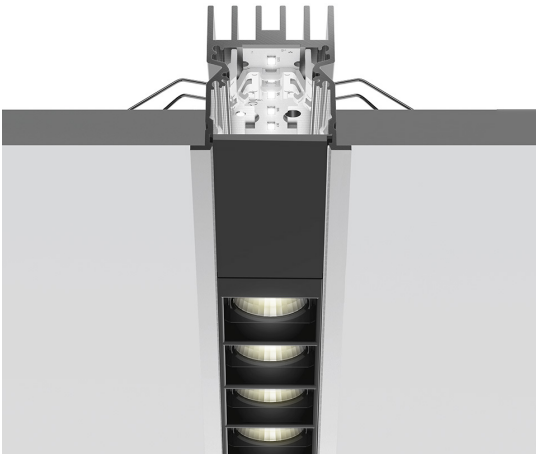

A.39 Incasso Emissione Sharping - Modulo Strutturale Trim - 1184mm - 52° - 3000K - Non Dimmerabile/Dimmerabile DALI - 3x4 Ottiche - Nero

Carlotta de Bevilacqua

DESCRIZIONE

Versione ottimizzata per applicazioni in linea con grandi lunghezze. Emissione diffondente diretta e diretta + indiretta. Versioni incasso trim, trimless, sospensione e soffitto. Versione dimmerabile e non dimmerabile in due temperature di colore 3000K e 4000K.

IP 20  Dimmerabile: 

CODICE PRODOTTO: BH21404

CARATTERISTICHE

- Codice articolo: **BH21404**
- Colore: **Nero**
- Installazione: **Incasso**
- Serie: **Architectural Indoor**
- Emissione: **Diretta**
- design by: **Carlotta de Bevilacqua**

DIMENSIONI

- Lunghezza: **cm 118**
- Larghezza: **cm 5.5**
- Profondità incasso: **cm 5.7**

SORGENTI INCLUSE

- Categoria: **Led**
- Numero: **1**
- Watt: **33W**
- Temperatura Colore (K): **3000K**
- Color Tolerance: **MacAdam 2SDCM**
- Service Life: **L90 (20K) 118000h**

LUMINAIRE

- Watt : **33W**
- Flusso luminoso emesso: **2396lm**
- CCT: **3000K**
- Efficiency: **73%**
- Efficacy: **72.60lm/W**
- CRI: **90**
- Dimmable Typology: **Dali**

Note

Louvers fornite a parte.
Alimentazione 900mA SELV fornita a parte.
Interfaccia APP fornita a parte.
Il driver APP esclude il funzionamento tramite DALI e viceversa.