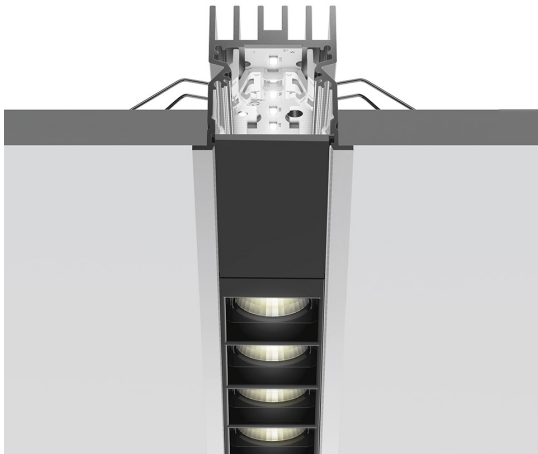

A.39 Incasso Emissione Sharping - Modulo Strutturale Trim - 1184mm - 52° - 4000K - Non Dimmerabile/Dimmerabile DALI - 2x4 Ottiche - Argento

Carlotta de Bevilacqua

DESCRIZIONE

Versione ottimizzata per applicazioni in linea con grandi lunghezze. Emissione diffondente diretta e diretta + indiretta. Versioni incasso trim, trimless, sospensione e soffitto. Versione dimmerabile e non dimmerabile in due temperature di colore 3000K e 4000K.

IP 20  Dimmerabile: 

LUMINAIRE

- Watt : **22W**
- Flusso luminoso emesso: **1709lm**
- CCT: **4000K**
- Efficiency: **73%**
- Efficacy: **77.70lm/W**
- CRI: **90**
- Dimmable Typology: **Dali**

Note

CODICE PRODOTTO: BH20505

CARATTERISTICHE

- Codice articolo: **BH20505**
- Colore: **Argento**
- Installazione: **Incasso**
- Serie: **Architectural Indoor**
- Emissione: **Diretta**
- design by: **Carlotta de Bevilacqua**

DIMENSIONI

- Lunghezza: **cm 118**
- Larghezza: **cm 5.5**
- Profondità incasso: **cm 5.7**

SORGENTI INCLUSE

- Categoria: **Led**
- Numero: **1**
- Watt: **22W**
- Temperatura Colore (K): **4000K**
- Color Tolerance: **MacAdam 2SDCM**
- Service Life: **L90 (20K) 118000h**