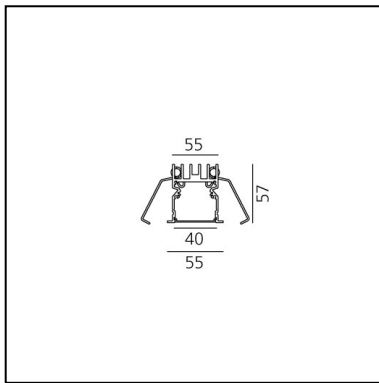

A.39 Incasso Emissione Sharping - Modulo Strutturale Trim - 1184mm - 52° - 4000K - Non Dimmerabile/Dimmerabile DALI - 2x4 Ottiche - Argento

Carlotta de Bevilacqua

DESCRIZIONE

Versione ottimizzata per applicazioni in linea con grandi lunghezze. Emissione diffondente diretta e diretta + indiretta. Versioni incasso trim, trimless, sospensione e soffitto. Versione dimmerabile e non dimmerabile in due temperature di colore 3000K e 4000K.

IP 20  Dimmerabile: 

LUMINAIRE

- Watt : **22W**
- Flusso luminoso emesso: **1709lm**
- CCT: **4000K**
- Efficiency: **73%**
- Efficacy: **77.70lm/W**
- CRI: **90**
- Dimmable Typology: **Dali**

Note

CODICE PRODOTTO: BH20505

- Lunghezza: **cm 118**
- Larghezza: **cm 5.5**
- Profondità incasso: **cm 5.7**

SORGENTI INCLUSE

- Categoria: **Led**
- Numero: **1**
- Watt: **22W**
- Temperatura Colore (K): **4000K**
- Color Tolerance: **MacAdam 2SDCM**
- Service Life: **L90 (20K) 118000h**

Louvre - 1184mm 2x4 ottiche - Nero AE40004

NO
IMAGE
AVAILABLE

A.39 Incasso - Kit testate terminali trim (Kit 2x) -
 Fino a 15m - Argento AT09105

NO
IMAGE
AVAILABLE

A.39 Incasso - Kit testate terminali trim (Kit 2x) - Fino
 a 35m - Argento AT09205