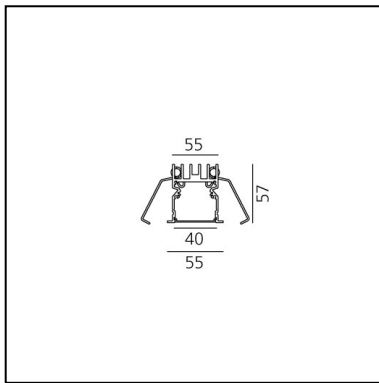

LUMINAIRE

- Watt : **22W**
- Flusso luminoso emesso: **1709lm**
- CCT: **4000K**
- Efficiency: **73%**
- Efficacy: **77.70lm/W**
- CRI: **90**
- Dimmable Typology: **Dali**

Note

CODICE PRODOTTO: BH20501

CARATTERISTICHE

- Codice articolo: **BH20501**
- Colore: **Bianco**
- Installazione: **Incasso**
- Serie: **Architectural Indoor**
- Emissione: **Diretta**
- design by: **Carlotta de Bevilacqua**

DIMENSIONI

- Lunghezza: **cm 118**
- Larghezza: **cm 5.5**
- Profondità incasso: **cm 5.7**

SORGENTI INCLUSE

- Categoria: **Led**
- Numero: **1**
- Watt: **22W**
- Temperatura Colore (K): **4000K**
- Color Tolerance: **MacAdam 2SDCM**
- Service Life: **L90 (20K) 118000h**