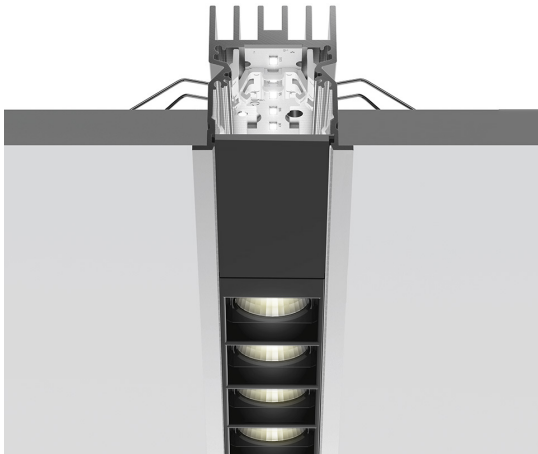

A.39 Incasso Emissione Sharping - Modulo Strutturale Trim - 1184mm - 52° - 4000K - Non Dimmerabile/Dimmerabile DALI - 2x4 Ottiche - Nero

Carlotta de Bevilacqua

DESCRIZIONE

Versione ottimizzata per applicazioni in linea con grandi lunghezze. Emissione diffondente diretta e diretta + indiretta. Versioni incasso trim, trimless, sospensione e soffitto. Versione dimmerabile e non dimmerabile in due temperature di colore 3000K e 4000K.

IP 20  Dimmerabile: 

CODICE PRODOTTO: BH20504

CARATTERISTICHE

- Codice articolo: **BH20504**
- Colore: **Nero**
- Installazione: **Incasso**
- Serie: **Architectural Indoor**
- Emissione: **Diretta**
- design by: **Carlotta de Bevilacqua**

DIMENSIONI

- Lunghezza: **cm 118**
- Larghezza: **cm 5.5**
- Profondità incasso: **cm 5.7**

SORGENTI INCLUSE

- Categoria: **Led**
- Numero: **1**
- Watt: **22W**
- Temperatura Colore (K): **4000K**
- Color Tolerance: **MacAdam 2SDCM**
- Service Life: **L90 (20K) 118000h**

LUMINAIRE

- Watt : **22W**
- Flusso luminoso emesso: **1709lm**
- CCT: **4000K**
- Efficiency: **73%**
- Efficacy: **77.70lm/W**
- CRI: **90**
- Dimmable Typology: **Dali**

Note

Louvers fornite a parte.
 Alimentazione 900mA SELV fornita a parte.
 Interfaccia APP fornita a parte.
 Il driver APP esclude il funzionamento tramite DALI e viceversa.