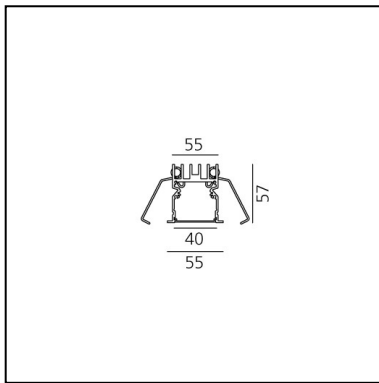

A.39 Incasso Emissione Sharping - Modulo Strutturale Trim - 1184mm - 52° - 4000K - Non Dimmerabile/Dimmerabile DALI - 2x4 Ottiche - Nero

Carlotta de Bevilacqua

DESCRIZIONE

Versione ottimizzata per applicazioni in linea con grandi lunghezze. Emissione diffondente diretta e diretta + indiretta. Versioni incasso trim, trimless, sospensione e soffitto. Versione dimmerabile e non dimmerabile in due temperature di colore 3000K e 4000K.

IP 20  Dimmerabile: 

CODICE PRODOTTO: BH20504

CARATTERISTICHE

- Codice articolo: **BH20504**
- Colore: **Nero**
- Installazione: **Incasso**
- Serie: **Architectural Indoor**
- Emissione: **Diretta**
- design by: **Carlotta de Bevilacqua**

DIMENSIONI

- Lunghezza: **cm 118**
- Larghezza: **cm 5.5**
- Profondità incasso: **cm 5.7**

SORGENTI INCLUSE

- Categoria: **Led**
- Numero: **1**
- Watt: **22W**
- Temperatura Colore (K): **4000K**
- Color Tolerance: **MacAdam 2SDCM**
- Service Life: **L90 (20K) 118000h**

NO
 IMAGE
 AVAILABLE

A.39 Incasso - Kit testate terminali trim (Kit 2x) - Fino
 a 35m - Nero AT09204