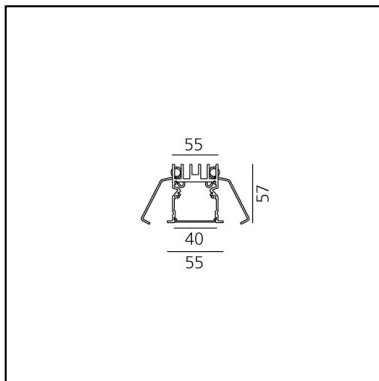

A.39 Incasso Emissione Sharping - Modulo Strutturale Trim - 1184mm - 52° - 4000K - Non Dimmerabile/Dimmerabile DALI - 3x4 Ottiche - Argento

Carlotta de Bevilacqua

DESCRIZIONE

Versione ottimizzata per applicazioni in linea con grandi lunghezze. Emissione diffondente diretta e diretta + indiretta. Versioni incasso trim, trimless, sospensione e soffitto. Versione dimmerabile e non dimmerabile in due temperature di colore 3000K e 4000K.

IP 20  Dimmerabile: 

LUMINAIRE

- Watt : **33W**
- Flusso luminoso emesso: **2564lm**
- CCT: **4000K**
- Efficiency: **73%**
- Efficacy: **77.70lm/W**
- CRI: **90**
- Dimmable Typology: **Dali**

Note

CODICE PRODOTTO: BH21505

- Lunghezza: **cm 118**
- Larghezza: **cm 5.5**
- Profondità incasso: **cm 5.7**

SORGENTI INCLUSE

- Categoria: **Led**
- Numero: **1**
- Watt: **33W**
- Temperatura Colore (K): **4000K**
- Color Tolerance: **MacAdam 2SDCM**
- Service Life: **L90 (20K) 118000h**

Louvre - 1184mm 3x4 ottiche - Nero AE41004

NO
IMAGE
AVAILABLE

A.39 Incasso - Kit testate terminali trim (Kit 2x) -
Fino a 15m - Argento AT09105

Driver 45W - 900mA - 220-240V - Undimmable
DV1023

NO
IMAGE
AVAILABLE