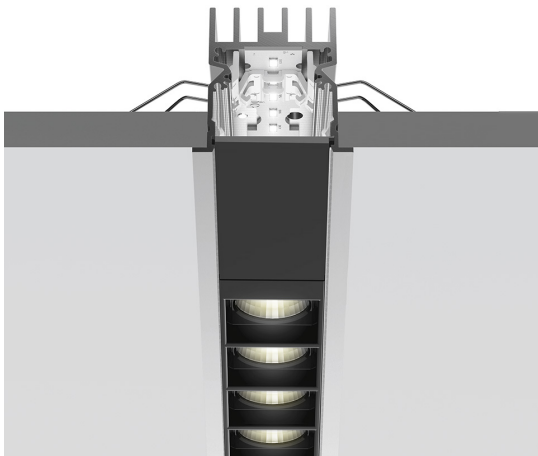

A.39 Incasso Emissione Sharping - Modulo Strutturale Trim - 1184mm - 52° - 4000K - Non Dimmerabile/Dimmerabile DALI - 3x4 Ottiche - Argento

Carlotta de Bevilacqua

DESCRIZIONE

Versione ottimizzata per applicazioni in linea con grandi lunghezze. Emissione diffondente diretta e diretta + indiretta. Versioni incasso trim, trimless, sospensione e soffitto. Versione dimmerabile e non dimmerabile in due temperature di colore 3000K e 4000K.

IP 20  Dimmerabile: 

LUMINAIRE

- Watt : **33W**
- Flusso luminoso emesso: **2564lm**
- CCT: **4000K**
- Efficiency: **73%**
- Efficacy: **77.70lm/W**
- CRI: **90**
- Dimmable Typology: **Dali**

Note

CODICE PRODOTTO: BH21505

CARATTERISTICHE

- Codice articolo: **BH21505**
- Colore: **Argento**
- Installazione: **Incasso**
- Serie: **Architectural Indoor**
- Emissione: **Diretta**
- design by: **Carlotta de Bevilacqua**

DIMENSIONI

- Lunghezza: **cm 118**
- Larghezza: **cm 5.5**
- Profondità incasso: **cm 5.7**

SORGENTI INCLUSE

- Categoria: **Led**
- Numero: **1**
- Watt: **33W**
- Temperatura Colore (K): **4000K**
- Color Tolerance: **MacAdam 2SDCM**
- Service Life: **L90 (20K) 118000h**