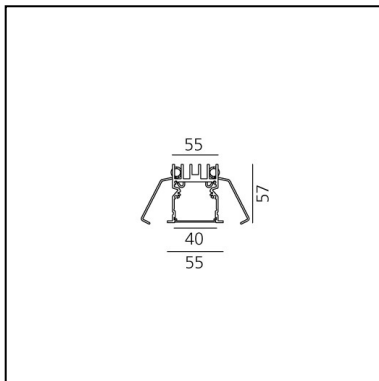

A.39 Incasso Emissione Sharping - Modulo Strutturale Trim - 1184mm - 52° - 4000K - Non Dimmerabile/Dimmerabile DALI - 3x4 Ottiche - Bianco

Carlotta de Bevilacqua

DESCRIZIONE

Versione ottimizzata per applicazioni in linea con grandi lunghezze. Emissione diffondente diretta e diretta + indiretta. Versioni incasso trim, trimless, sospensione e soffitto. Versione dimmerabile e non dimmerabile in due temperature di colore 3000K e 4000K.

IP 20  Dimmerabile: 

LUMINAIRE

- Watt : **33W**
- Flusso luminoso emesso: **2564lm**
- CCT: **4000K**
- Efficiency: **73%**
- Efficacy: **77.70lm/W**
- CRI: **90**
- Dimmable Typology: **Dali**

Note

CODICE PRODOTTO: BH21501

- Lunghezza: **cm 118**
- Larghezza: **cm 5.5**
- Profondità incasso: **cm 5.7**

SORGENTI INCLUSE

- Categoria: **Led**
- Numero: **1**
- Watt: **33W**
- Temperatura Colore (K): **4000K**
- Color Tolerance: **MacAdam 2SDCM**
- Service Life: **L90 (20K) 118000h**

A.39 Incasso - Kit testate terminali trim (Kit 2x) - Fino
a 5m - Bianco AT09001

NO
IMAGE
AVAILABLE

A.39 Incasso - Kit testate terminali trim (Kit 2x) -
Fino a 15m - Bianco AT09101

NO
IMAGE
AVAILABLE

A.39 Incasso - Kit testate terminali trim (Kit 2x) - Fino
a 35m - Bianco AT09201