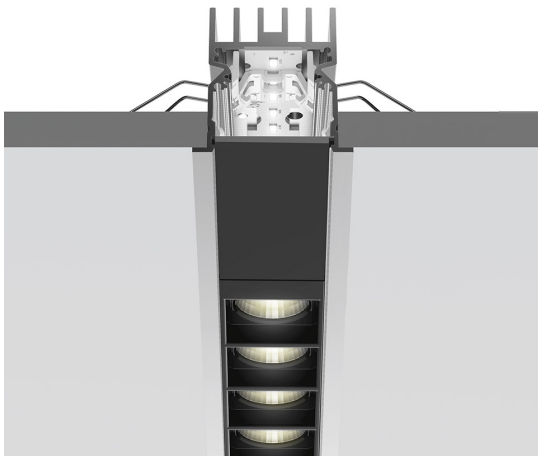

A.39 Incasso Emissione Sharping - Modulo Strutturale Trim - 1184mm - 52° - 4000K - Non Dimmerabile/Dimmerabile DALI - 3x4 Ottiche - Bianco

Carlotta de Bevilacqua

DESCRIZIONE

Versione ottimizzata per applicazioni in linea con grandi lunghezze. Emissione diffondente diretta e diretta + indiretta. Versioni incasso trim, trimless, sospensione e soffitto. Versione dimmerabile e non dimmerabile in due temperature di colore 3000K e 4000K.

IP 20  Dimmerabile: 

LUMINAIRE

- Watt : **33W**
- Flusso luminoso emesso: **2564lm**
- CCT: **4000K**
- Efficiency: **73%**
- Efficacy: **77.70lm/W**
- CRI: **90**
- Dimmable Typology: **Dali**

Note

CODICE PRODOTTO: BH21501

CARATTERISTICHE

- Codice articolo: **BH21501**
- Colore: **Bianco**
- Installazione: **Incasso**
- Serie: **Architectural Indoor**
- Emissione: **Diretta**
- design by: **Carlotta de Bevilacqua**

DIMENSIONI

- Lunghezza: **cm 118**
- Larghezza: **cm 5.5**
- Profondità incasso: **cm 5.7**

SORGENTI INCLUSE

- Categoria: **Led**
- Numero: **1**
- Watt: **33W**
- Temperatura Colore (K): **4000K**
- Color Tolerance: **MacAdam 2SDCM**
- Service Life: **L90 (20K) 118000h**