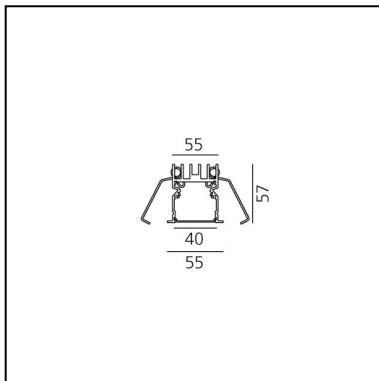

LUMINAIRE

- Watt : **33W**
- Flusso luminoso emesso: **2564lm**
- CCT: **4000K**
- Efficiency: **73%**
- Efficacy: **77.70lm/W**
- CRI: **90**
- Dimmable Typology: **Dali**

Note

CODICE PRODOTTO: BH21504

CARATTERISTICHE

- Codice articolo: **BH21504**
- Colore: **Nero**
- Installazione: **Incasso**
- Serie: **Architectural Indoor**
- Emissione: **Diretta**
- design by: **Carlotta de Bevilacqua**

DIMENSIONI

- Lunghezza: **cm 118**
- Larghezza: **cm 5.5**
- Profondità incasso: **cm 5.7**

SORGENTI INCLUSE

- Categoria: **Led**
- Numero: **1**
- Watt: **33W**
- Temperatura Colore (K): **4000K**
- Color Tolerance: **MacAdam 2SDCM**
- Service Life: **L90 (20K) 118000h**