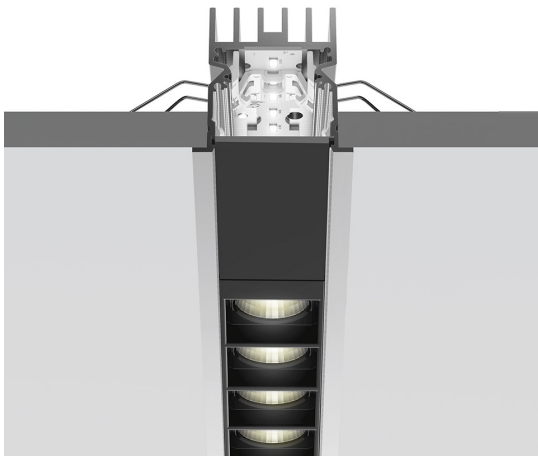

# A.39 Incasso Emissione Sharping - Modulo Strutturale Trim - 2368mm - 20° - 3000K - Non Dimmerabile/Dimmerabile DALI - 4x4 Ottiche - Argento

Carlotta de Bevilacqua

## DESCRIZIONE

Versione ottimizzata per applicazioni in linea con grandi lunghezze. Emissione diffondente diretta e diretta + indiretta. Versioni incasso trim, trimless, sospensione e soffitto. Versione dimmerabile e non dimmerabile in due temperature di colore 3000K e 4000K.

## CARATTERISTICHE

- Codice articolo: **BH22005**
- Colore: **Argento**
- Installazione: **Incasso**
- Serie: **Architectural Indoor**
- Emissione: **Diretta**
- design by: **Carlotta de Bevilacqua**

## DIMENSIONI

- Lunghezza: **cm 237**
- Larghezza: **cm 5.5**
- Profondità incasso: **cm 5.7**