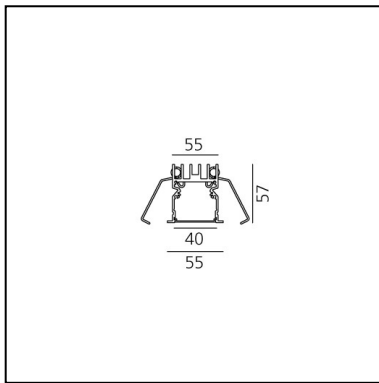

CODICE PRODOTTO: BH22005

CARATTERISTICHE

- Codice articolo: **BH22005**
- Colore: **Argento**
- Installazione: **Incasso**
- Serie: **Architectural Indoor**
- Emissione: **Diretta**
- design by: **Carlotta de Bevilacqua**

DIMENSIONI

- Lunghezza: **cm 237**
- Larghezza: **cm 5.5**
- Profondità incasso: **cm 5.7**

SORGENTI INCLUSE

- Categoria: **Led**
- Numero: **1**
- Watt: **44W**
- Temperatura Colore (K): **3000K**
- Color Tolerance: **MacAdam 2SDCM**
- Service Life: **L90 (20K) 118000h**

LUMINAIRE

- Watt : **44W**
- Flusso luminoso emesso: **3297lm**
- CCT: **3000K**
- Efficiency: **76%**
- Efficacy: **74.93lm/W**
- CRI: **90**
- Dimmable Typology: **Dali**

Note