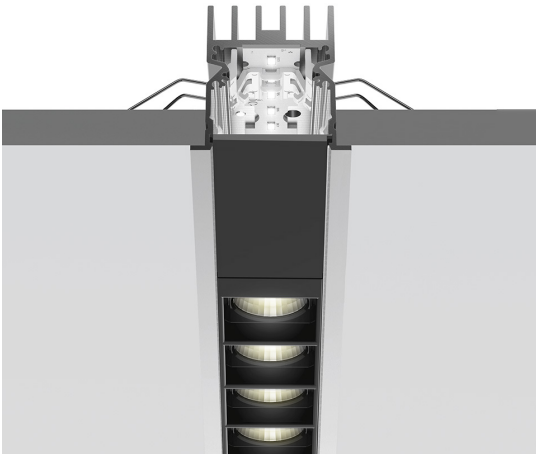

A.39 Incasso Emissione Sharping - Modulo Strutturale Trim - 2368mm - 20° - 3000K - Non Dimmerabile/Dimmerabile DALI - 4x4 Ottiche - Bianco

Carlotta de Bevilacqua

DESCRIZIONE

Versione ottimizzata per applicazioni in linea con grandi lunghezze. Emissione diffondente diretta e diretta + indiretta. Versioni incasso trim, trimless, sospensione e soffitto. Versione dimmerabile e non dimmerabile in due temperature di colore 3000K e 4000K.

IP 20  Dimmerabile: 

CODICE PRODOTTO: BH22001

CARATTERISTICHE

- Codice articolo: **BH22001**
- Colore: **Bianco**
- Installazione: **Incasso**
- Serie: **Architectural Indoor**
- Emissione: **Diretta**
- design by: **Carlotta de Bevilacqua**

DIMENSIONI

- Lunghezza: **cm 237**
- Larghezza: **cm 5.5**
- Profondità incasso: **cm 5.7**

SORGENTI INCLUSE

- Categoria: **Led**
- Numero: **1**
- Watt: **44W**
- Temperatura Colore (K): **3000K**
- Color Tolerance: **MacAdam 2SDCM**
- Service Life: **L90 (20K) 118000h**

LUMINAIRE

- Watt : **44W**
- Flusso luminoso emesso: **3297lm**
- CCT: **3000K**
- Efficiency: **76%**
- Efficacy: **74.93lm/W**
- CRI: **90**
- Dimmable Typology: **Dali**

Note

Louvers fornite a parte.
 Alimentazione 900mA SELV fornita a parte.
 Interfaccia APP fornita a parte.
 Il driver APP esclude il funzionamento tramite DALI e viceversa.