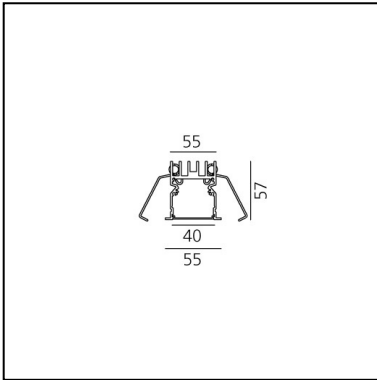

CODICE PRODOTTO: BH22001

CARATTERISTICHE

- Codice articolo: **BH22001**
- Colore: **Bianco**
- Installazione: **Incasso**
- Serie: **Architectural Indoor**
- Emissione: **Diretta**
- design by: **Carlotta de Bevilacqua**

DIMENSIONI

- Lunghezza: **cm 237**
- Larghezza: **cm 5.5**
- Profondità incasso: **cm 5.7**

SORGENTI INCLUSE

- Categoria: **Led**
- Numero: **1**
- Watt: **44W**
- Temperatura Colore (K): **3000K**
- Color Tolerance: **MacAdam 2SDCM**
- Service Life: **L90 (20K) 118000h**

LUMINAIRE

- Watt : **44W**
- Flusso luminoso emesso: **3297lm**
- CCT: **3000K**
- Efficiency: **76%**
- Efficacy: **74.93lm/W**
- CRI: **90**
- Dimmable Typology: **Dali**

Note