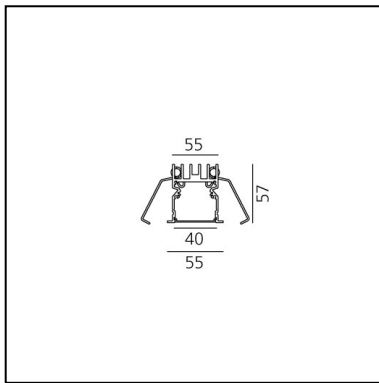

LUMINAIRE

- Watt : **44W**
- Flusso luminoso emesso: **3297lm**
- CCT: **3000K**
- Efficiency: **76%**
- Efficacy: **74.93lm/W**
- CRI: **90**
- Dimmable Typology: **Dali**

Note

CODICE PRODOTTO: BH22004

CARATTERISTICHE

- Codice articolo: **BH22004**
- Colore: **Nero**
- Installazione: **Incasso**
- Serie: **Architectural Indoor**
- Emissione: **Diretta**
- design by: **Carlotta de Bevilacqua**

DIMENSIONI

- Lunghezza: **cm 237**
- Larghezza: **cm 5.5**
- Profondità incasso: **cm 5.7**

SORGENTI INCLUSE

- Categoria: **Led**
- Numero: **1**
- Watt: **44W**
- Temperatura Colore (K): **3000K**
- Color Tolerance: **MacAdam 2SDCM**
- Service Life: **L90 (20K) 118000h**