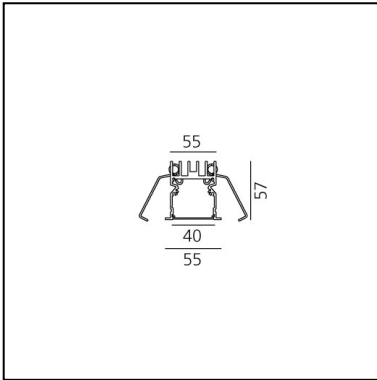

CODICE PRODOTTO: BH23005

CARATTERISTICHE

- Codice articolo: **BH23005**
- Colore: **Argento**
- Installazione: **Incasso**
- Serie: **Architectural Indoor**
- Emissione: **Diretta**
- design by: **Carlotta de Bevilacqua**

DIMENSIONI

- Lunghezza: **cm 237**
- Larghezza: **cm 5.5**
- Profondità incasso: **cm 5.7**

SORGENTI INCLUSE

- Categoria: **Led**
- Numero: **1**
- Watt: **66W**
- Temperatura Colore (K): **3000K**
- Color Tolerance: **MacAdam 2SDCM**
- Service Life: **L90 (20K) 118000h**

LUMINAIRE

- Watt : **66W**
- Flusso luminoso emesso: **4945lm**
- CCT: **3000K**
- Efficiency: **76%**
- Efficacy: **74.93lm/W**
- CRI: **90**
- Dimmable Typology: **Dali**

Note