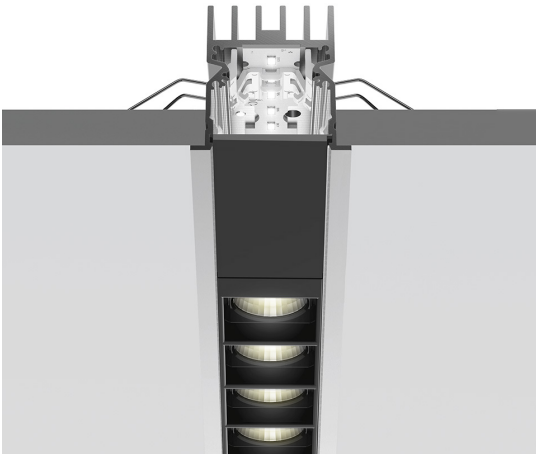

# A.39 Incasso Emissione Sharping - Modulo Strutturale Trim - 2368mm - 20° - 3000K - Non Dimmerabile/Dimmerabile DALI - 6x4 Ottiche - Argento

Carlotta de Bevilacqua

## DESCRIZIONE

Versione ottimizzata per applicazioni in linea con grandi lunghezze. Emissione diffondente diretta e diretta + indiretta. Versioni incasso trim, trimless, sospensione e soffitto. Versione dimmerabile e non dimmerabile in due temperature di colore 3000K e 4000K.

## CARATTERISTICHE

- Codice articolo: **BH23005**
- Colore: **Argento**
- Installazione: **Incasso**
- Serie: **Architectural Indoor**
- Emissione: **Diretta**
- design by: **Carlotta de Bevilacqua**

## DIMENSIONI

- Lunghezza: **cm 237**
- Larghezza: **cm 5.5**
- Profondità incasso: **cm 5.7**