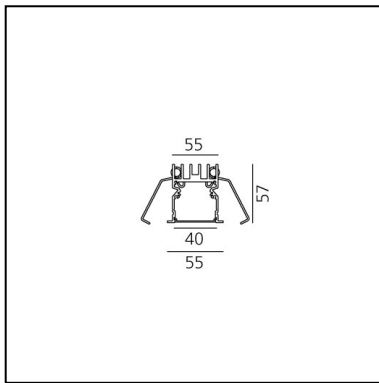

A.39 Incasso Emissione Sharping - Modulo Strutturale Trim - 2368mm - 20° - 3000K - Non Dimmerabile/Dimmerabile DALI - 6x4 Ottiche - Bianco

Carlotta de Bevilacqua

DESCRIZIONE

Versione ottimizzata per applicazioni in linea con grandi lunghezze. Emissione diffondente diretta e diretta + indiretta. Versioni incasso trim, trimless, sospensione e soffitto. Versione dimmerabile e non dimmerabile in due temperature di colore 3000K e 4000K.

IP 20  Dimmerabile: 

LUMINAIRE

- Watt : **66W**
- Flusso luminoso emesso: **4945lm**
- CCT: **3000K**
- Efficiency: **76%**
- Efficacy: **74.93lm/W**
- CRI: **90**
- Dimmable Typology: **Dali**

Note

CODICE PRODOTTO: BH23001

- Lunghezza: **cm 237**
- Larghezza: **cm 5.5**
- Profondità incasso: **cm 5.7**

SORGENTI INCLUSE

- Categoria: **Led**
- Numero: **1**
- Watt: **66W**
- Temperatura Colore (K): **3000K**
- Color Tolerance: **MacAdam 2SDCM**
- Service Life: **L90 (20K) 118000h**

A.39 Incasso - Kit testate terminali trim (Kit 2x) - Fino a 35m - Bianco AT09201