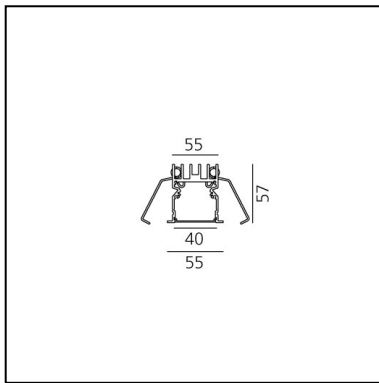

A.39 Incasso Emissione Sharping - Modulo Strutturale Trim - 2368mm - 20° - 4000K - Non Dimmerabile/Dimmerabile DALI - 4x4 Ottiche - Bianco

Carlotta de Bevilacqua

DESCRIZIONE

Versione ottimizzata per applicazioni in linea con grandi lunghezze. Emissione diffondente diretta e diretta + indiretta. Versioni incasso trim, trimless, sospensione e soffitto. Versione dimmerabile e non dimmerabile in due temperature di colore 3000K e 4000K.

IP 20  Dimmerabile: 

CODICE PRODOTTO: BH22101

CARATTERISTICHE

- Codice articolo: **BH22101**
- Colore: **Bianco**
- Installazione: **Incasso**
- Serie: **Architectural Indoor**
- Emissione: **Diretta**
- design by: **Carlotta de Bevilacqua**

DIMENSIONI

- Lunghezza: **cm 237**
- Larghezza: **cm 5.5**
- Profondità incasso: **cm 5.7**

SORGENTI INCLUSE

- Categoria: **Led**
- Numero: **1**
- Watt: **44W**
- Temperatura Colore (K): **4000K**
- Color Tolerance: **MacAdam 2SDCM**
- Service Life: **L90 (20K) 118000h**