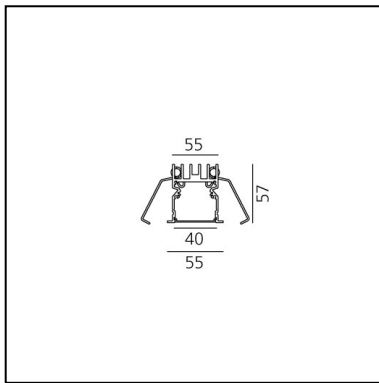

A.39 Incasso Emissione Sharping - Modulo Strutturale Trim - 2368mm - 20° - 4000K - Non Dimmerabile/Dimmerabile DALI - 4x4 Ottiche - Nero

Carlotta de Bevilacqua

DESCRIZIONE

Versione ottimizzata per applicazioni in linea con grandi lunghezze. Emissione diffondente diretta e diretta + indiretta. Versioni incasso trim, trimless, sospensione e soffitto. Versione dimmerabile e non dimmerabile in due temperature di colore 3000K e 4000K.

IP 20  Dimmerabile: 

LUMINAIRE

- Watt : **44W**
- Flusso luminoso emesso: **3528lm**
- CCT: **4000K**
- Efficiency: **76%**
- Efficacy: **80.18lm/W**
- CRI: **90**
- Dimmable Typology: **Dali**

Note

CODICE PRODOTTO: BH22104

CARATTERISTICHE

- Codice articolo: **BH22104**
- Colore: **Nero**
- Installazione: **Incasso**
- Serie: **Architectural Indoor**
- Emissione: **Diretta**
- design by: **Carlotta de Bevilacqua**

DIMENSIONI

- Lunghezza: **cm 237**
- Larghezza: **cm 5.5**
- Profondità incasso: **cm 5.7**

SORGENTI INCLUSE

- Categoria: **Led**
- Numero: **1**
- Watt: **44W**
- Temperatura Colore (K): **4000K**
- Color Tolerance: **MacAdam 2SDCM**
- Service Life: **L90 (20K) 118000h**